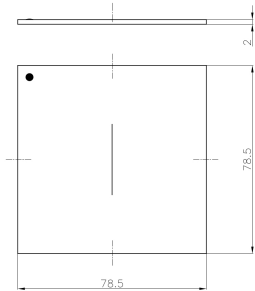

### Informacje ogólne

ID produktu	010415
GTIN/EAN	5906197489497
Opis do faktury	Szybka z rysą SERWIS
Nazwa producenta	Elektromet
ID produktu wg producenta	010415
Opis typu produktu wg producenta	Akcesoria ROP
Nazwa marki	Elektromet
Kraj pochodzenia	Polska
Grupa rabatowa producenta	WYŁĄCZNIKI ALARMOWE
Grupa rabatowa dostawcy	WYŁĄCZNIKI ALARMOWE
Grupa bonusowa dostawcy	WYŁĄCZNIKI ALARMOWE
Słowo kluczowe	SZYBKA ROP
Odwrotne obciążenie	Nie
PKWiU	27.33.11.0
Informacja REACH	Brak danych

### Opis ETIM

Klasa	Ostona szklana do sygnalizatora pożaru (EC002456)
Grupa	Urządzenia alarmowe, systemy awaryjne i sygnalizacyjne (EG000054)
Średnica	Nie dotyczy
Wysokość	78 mm
Szerokość	78 mm

## Informacje o opakowaniu

Jednostka opakowania	Sztuka
Minimalna ilość	1
Maksymalna ilość	1
Ciężar opakowania	0,027 kg
Długość opakowania	0,002 m
Szerokość opakowania	0,078 m
Wysokość opakowania	0,078 m