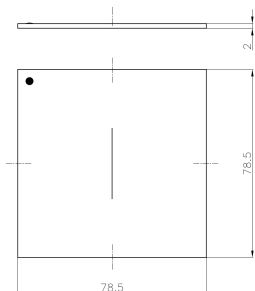

SZYBKA Z RYSĄ - SERWIS ROP

stosowana do ręcznych ostrzegaczy typ: WP

Informacje ogólne

ID produktu	010415
GTIN	5906197489497
Skrócony opis	Szybka z rysą SERWIS
Słowo kluczowe	SZYBKA; ROP
Nazwa producenta	Elektromet
ID produktu wg producenta	010415
Nazwa marki	Elektromet
Kraj pochodzenia	Polska (PL)
ID grupy rabatowej	WYŁĄCZNIKI ALARMOWE
ID grupy bonusowej	WYŁĄCZNIKI ALARMOWE
PKWiU	27.33.11.0
Wskaźnik REACH	Brak danych

Opis ETIM

Klasa	Oślona szklana do sygnalizatora pożaru (EC002456)
Grupa	Urządzenia alarmowe, systemy awaryjne i sygnalizacyjne (EG000054)
Średnica	Nie dotyczy
Wysokość	78 [mm]
Szerokość	78 [mm]

Informacje zamówieniowe

Jednostka opakowania	Sztuka (jednostka)
Ilość	1
Długość	0,002 m
Szerokość	0,078 m
Wysokość	0,078 m
Ciężar	0,027 kg

Załączniki

Deklaracja RoHS	https://ftp.elektromet.com/CERTYFIKAT-ZGODNOSCI-ROHS-2011-65-UE.pdf
Główne zdjęcie produktu	http://ftp.elektromet.com/rysunki/010415r.jpg