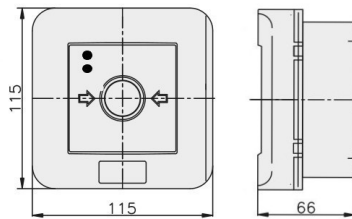

PPWP-1s A/1

2 tory prądowe 12A

NC-NO, natynkowy, samoczynny diody czerw/ziel 24VDC/24V DC

Informacje ogólne

ID produktu	901400
GTIN/EAN	5906197489510
Opis do faktury	PPWP-1s A/1 NC-NO, natynkowy
Nazwa producenta	Elektromet
ID produktu wg producenta	901400
Opis typu produktu wg producenta	PPWP
Nazwa marki	Elektromet
Kraj pochodzenia	Polska
Grupa rabatowa producenta	WYŁĄCZNIKI ALARMOWE
Grupa rabatowa dostawcy	WYŁĄCZNIKI ALARMOWE
Grupa bonusowa dostawcy	WYŁĄCZNIKI ALARMOWE
Słowo kluczowe	PRZYCISK PRZECIWOPOŻAROWEGO WYŁĄCZNIKA PRĄDU PPWP
Uwaga	Badania przeprowadzono w CNBOP. KRAJOWY CERTYFIKAT STAŁOŚCI UŻYTKOWYCH: Nr 063-UWB-0338 KRAJOWA OCENA TECHNICZNA CNBOP-PIB: CNBOP-PIB-KOT-2020/0215-1014
Odwrotne obciążenie	Nie
PKWiU	27.33.11.0
Informacja REACH	Brak danych

Opis ETIM

Klasa	Sygnalizator ręczny do systemu alarmowego i kontroli dostępu (EC001765)