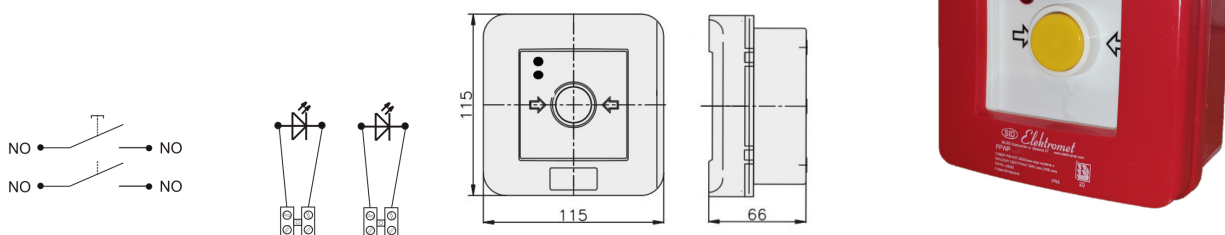

PPWP-2s A/1

2 torry prądowe 12A

NO-NO, natynkowy, samoczynny diody czerw/ziel 24VDC/24V DC

Informacje ogólne

ID produktu	901402
GTIN	5906197489626
Skrócony opis	PPWP-2s A/1 NO-NO, natynkowy
Tekst oferty	Badania przeprowadzono w CNBOP. KRAJOWY CERTYFIKAT STAŁOŚCI UŻYTKOWYCH: Nr 063-UWB-0338 KRAJOWA OCENA TECHNICZNA CNBOP-PIB: CNBOP-PIB-KOT-2020/0215-1014
Słowo kluczowe	PRZYCISK PRZECIWOŻAROWEGO WYŁĄCZNIKA PRĄDU; PPWP
Nazwa producenta	Elektromet
ID produktu wg producenta	901402
Nazwa marki	Elektromet
Kraj pochodzenia	Polska (PL)
ID grupy rabatowej	WYŁĄCZNIKI ALARMOWE
ID grupy bonusowej	WYŁĄCZNIKI ALARMOWE
PKWiU	27.33.11.0
Wskaźnik REACH	Brak danych

Opis ETIM

Klasa	Sygnalizator ręczny do systemu alarmowego i kontroli dostępu (EC001765)
Grupa	Urządzenia alarmowe, systemy awaryjne i sygnalizacyjne (EG000054)
Rodzaj sygnalizatora	Alarm pożarowy (czerwony)
Wysokość	115 [mm]

Szerokość	115 [mm]
Głębokość	66 [mm]
Średnica	Nie dotyczy
System sterowania radiowego	Nie dotyczy
Ze szkłem ochronnym	Tak
Z osłoną papierową	Nie dotyczy
Kolor	Czerwony
Liczba biegunów	2
Materiał	Tworzywo sztuczne
Stopień ochrony (IP)	IP65