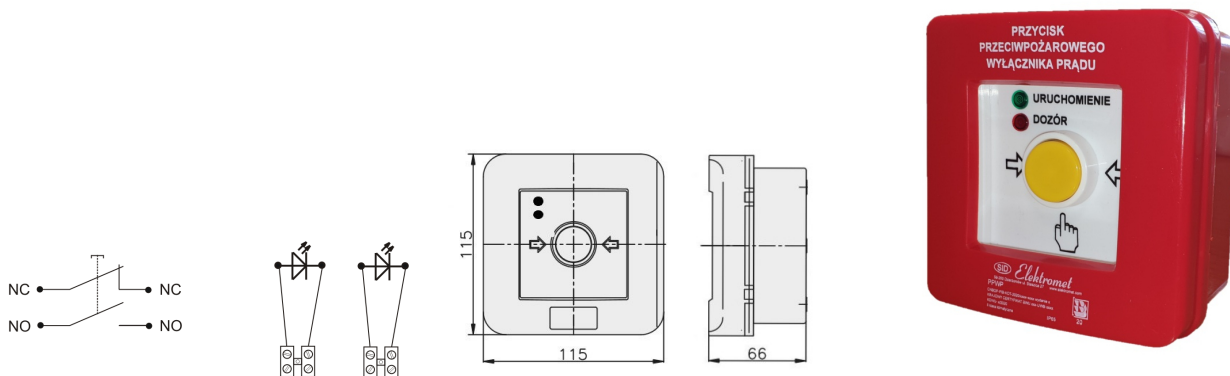

## PPWP-1 B/1

2 tory prądowe 12A

NC-NO, natynkowy, przyciskowy diody czerw/ziel 24VDC/24V DC

## Informacje ogólne

ID produktu	901406
GTIN	5906197489534
Skrócony opis	PPWP-1 B/1 NC-NO, natynkowy
Tekst oferty	Badania przeprowadzono w CNBOP. KRAJOWY CERTYFIKAT STAŁOŚCI UŻYTKOWYCH: Nr 063-UWB-0338 KRAJOWA OCENA TECHNICZNA CNBOP-PIB: CNBOP-PIB-KOT-2020/0215-1014
Słowo kluczowe	PRZYCISK PRZECIWPÓŻAROWEGO WYŁĄCZNIKA PRĄDU; PPWP
Nazwa producenta	Elektromet
ID produktu wg producenta	901406
Nazwa marki	Elektromet
Kraj pochodzenia	Polska (PL)
ID grupy rabatowej	WYŁĄCZNIKI ALARMOWE
ID grupy bonusowej	WYŁĄCZNIKI ALARMOWE
PKWiU	27.33.11.0
Wskaźnik REACH	Brak danych

## Opis ETIM

Klasa	Sygnalizator ręczny do systemu alarmowego i kontroli dostępu (EC001765)
Grupa	Urządzenia alarmowe, systemy awaryjne i sygnalizacyjne (EG000054)
Rodzaj sygnalizatora	Alarm pożarowy (czerwony)

Wysokość	115 [mm]
Szerokość	115 [mm]
Głębokość	66 [mm]
Średnica	Nie dotyczy
System sterowania radiowego	Nie dotyczy
Ze szkłem ochronnym	Tak
Z osłoną papierową	Nie dotyczy
Kolor	Czerwony
Liczba biegunów	2
Materiał	Tworzywo sztuczne
Stopień ochrony (IP)	IP65