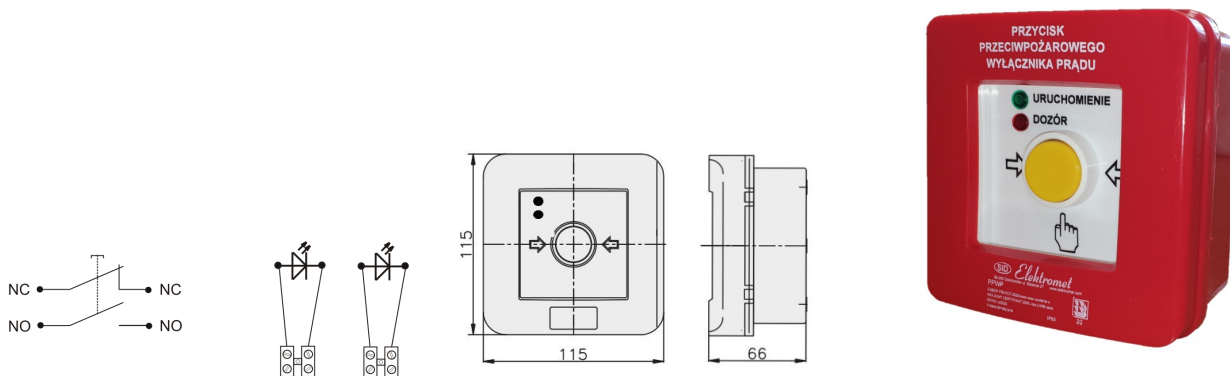

## PPWP-1 B/1

2 torry prądowe 12A

NC-NO, natynkowy, przyciskowy diody czerw/ziel 24VDC/24V DC

## Informacje ogólne

ID produktu	901406
GTIN	5906197489534
Skrócony opis	PPWP-1 B/1 NC-NO, natynkowy
Tekst oferty	Badania przeprowadzono w CNBOP. KRAJOWY CERTYFIKAT STAŁOŚCI UŻYTKOWYCH: Nr 063-UWB-0338 KRAJOWA OCENA TECHNICZNA CNBOP-PIB: CNBOP-PIB-KOT-2020/0215-1014
Słowo kluczowe	PRZYCISK PRZECIWPÓŻAROWEGO WYŁĄCZNIKA PRĄDU; PPWP
Nazwa producenta	Elektromet
ID produktu wg producenta	901406
Nazwa marki	Elektromet
Kraj pochodzenia	Polska (PL)
ID grupy rabatowej	WYŁĄCZNIKI ALARMOWE
ID grupy bonusowej	WYŁĄCZNIKI ALARMOWE
PKWiU	27.33.11.0
Wskaźnik REACH	Brak danych

## Opis ETIM

Klasa	Sygnalizator ręczny do systemu alarmowego i kontroli dostępu (EC001765)
Grupa	Urządzenia alarmowe, systemy awaryjne i sygnalizacyjne (EG000054)
Rodzaj sygnalizatora	Alarm pożarowy (czerwony)

Wysokość	115 [mm]
Szerokość	115 [mm]
Głębokość	66 [mm]
Średnica	Nie dotyczy
System sterowania radiowego	Nie dotyczy
Ze szkłem ochronnym	Tak
Z osłoną papierową	Nie dotyczy
Kolor	Czerwony
Liczba biegunów	2
Materiał	Tworzywo sztuczne
Stopień ochrony (IP)	IP65