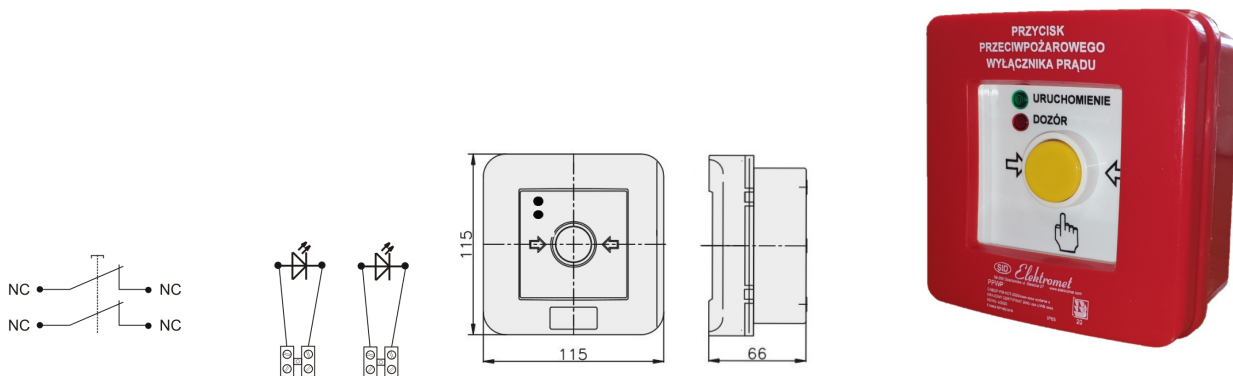

## PPWP-3 B/1

2 tory prądowe 12A

NC-NC, natynkowy, przyciskowy diody czerw/ziel 24VDC/24V DC

## Informacje ogólne

ID produktu	901410
GTIN	5906197481682
Skrócony opis	PPWP-3 B/1 NC-NC, natynkowy
Tekst oferty	Badania przeprowadzono w CNBOP. KRAJOWY CERTYFIKAT STAŁOŚCI UŻYTKOWYCH: Nr 063-UWB-0338 KRAJOWA OCENA TECHNICZNA CNBOP-PIB: CNBOP-PIB-KOT-2020/0215-1014
Słowo kluczowe	PRZYCISK PRZECIWPÓŻAROWEGO WYŁĄCZNIKA PRĄDU; PPWP
Nazwa producenta	Elektromet
ID produktu wg producenta	901410
Nazwa marki	Elektromet
Kraj pochodzenia	Polska (PL)
ID grupy rabatowej	WYŁĄCZNIKI ALARMOWE
ID grupy bonusowej	WYŁĄCZNIKI ALARMOWE
PKWiU	27.33.11.0
Wskaźnik REACH	Brak danych

## Opis ETIM

Klasa	Sygnalizator ręczny do systemu alarmowego i kontroli dostępu (EC001765)
Grupa	Urządzenia alarmowe, systemy awaryjne i sygnalizacyjne (EG000054)
Rodzaj sygnalizatora	Alarm pożarowy (czerwony)

Wysokość	115 [mm]
Szerokość	115 [mm]
Głębokość	66 [mm]
Średnica	Nie dotyczy
System sterowania radiowego	Nie dotyczy
Ze szkłem ochronnym	Tak
Z osłoną papierową	Nie dotyczy
Kolor	Czerwony
Liczba biegunów	2
Materiał	Tworzywo sztuczne
Stopień ochrony (IP)	IP65