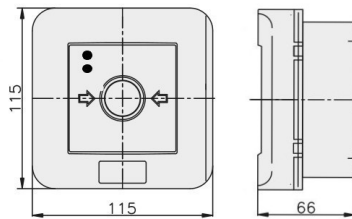

PPWP-4s A/1

4 tory prądowe 12A

NC-NO NC-NO, natynkowy, samoczynny diody czerw/ziel 24VDC/24V DC

Informacje ogólne

ID produktu	901412
GTIN/EAN	5906197489640
Opis do faktury	PPWP-4s A/1 NC-NO NC-NO, natynkowy
Nazwa producenta	Elektromet
ID produktu wg producenta	901412
Opis typu produktu wg producenta	PPWP
Nazwa marki	Elektromet
Kraj pochodzenia	Polska
Grupa rabatowa producenta	WYŁĄCZNIKI ALARMOWE
Grupa rabatowa dostawcy	WYŁĄCZNIKI ALARMOWE
Grupa bonusowa dostawcy	WYŁĄCZNIKI ALARMOWE
Słowo kluczowe	PRZYCISK PRZECIWOPOŻAROWEGO WYŁĄCZNIKA PRĄDU PPWP
Uwaga	Badania przeprowadzono w CNBOP. KRAJOWY CERTYFIKAT STAŁOŚCI UŻYTKOWYCH: Nr 063-UWB-0338 KRAJOWA OCENA TECHNICZNA CNBOP-PIB: CNBOP-PIB-KOT-2020/0215-1014
Odwrotne obciążenie	Nie
PKWiU	27.33.11.0
Informacja REACH	Brak danych

Opis ETIM

Klasa	Signalizator ręczny do systemu alarmowego i kontroli dostępu (EC001765)
-------	---

Grupa	Urządzenia alarmowe, systemy awaryjne i sygnalizacyjne (EG000054)
Rodzaj sygnalizatora	Alarm pożarowy (czerwony)
Wysokość	115 mm
Szerokość	115 mm
Głębokość	66 mm
Średnica	Nie dotyczy
System sterowania radiowego	Nie dotyczy
Ze szkłem ochronnym	Tak
Z osłoną papierową	Nie dotyczy
Kolor	Czerwony
Liczba biegunów	4
Materiał	Tworzywo sztuczne
Stopień ochrony (IP)	IP65

Informacje zamówieniowe

Jednostka zamówienia	Sztuka
Jednostka zawartości	Sztuka
Liczba jednostek zawartości	1
Ilość cenowa	1
Minimalna ilość	1
Interwał ilości zamówienia	1

Informacje o opakowaniu

Jednostka opakowania	Karton
Minimalna ilość	1
Maksymalna ilość	1
Ciężar opakowania	0,3 kg
Długość opakowania	0,117 m
Szerokość opakowania	0,117 m
Wysokość opakowania	0,07 m