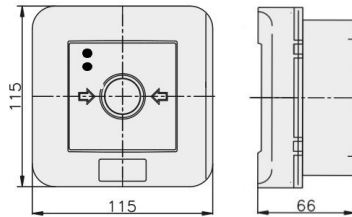

PPWP-5s A/1

4 tory prądowe 12A
NO-NO NO-NO, natynkowy, samoczynny diody czerw/ziel 24VDC/24V DC

Informacje ogólne

ID produktu	901413
GTIN/EAN	5906197489657
Opis do faktury	PPWP-5s A/1 NO-NO NO-NO, natynkowy
Nazwa producenta	Elektromet
ID produktu wg producenta	901413
Opis typu produktu wg producenta	PPWP
Nazwa marki	Elektromet
Kraj pochodzenia	Polska
Grupa rabatowa producenta	WYŁĄCZNIKI ALARMOWE
Grupa rabatowa dostawcy	WYŁĄCZNIKI ALARMOWE
Grupa bonusowa dostawcy	WYŁĄCZNIKI ALARMOWE
Słowo kluczowe	PRZYCISK PRZECIWOŻAROWEGO WYŁĄCZNIKA PRĄDU PPWP
Uwaga	Badania przeprowadzono w CNBOP. KRAJOWY CERTYFIKAT STAŁOŚCI UŻYTKOWYCH: Nr 063- UWB-0338 KRAJOWA OCENA TECHNICZNA CNBOP-PIB: CNBOP-PIB-KOT-2020/0215-1014
Odwrotne obciążenie	Nie
PKWiU	27.33.11.0
Informacja REACH	Brak danych

Opis ETIM

Klasa	Sygnalizator ręczny do systemu alarmowego i kontroli dostępu (EC001765)
-------	---

Grupa	Urządzenia alarmowe, systemy awaryjne i sygnalizacyjne (EG000054)
Rodzaj sygnalizatora	Alarm pożarowy (czerwony)
Wysokość	115 mm
Szerokość	115 mm
Głębokość	66 mm
Średnica	Nie dotyczy
System sterowania radiowego	Nie dotyczy
Ze szkłem ochronnym	Tak
Z osłoną papierową	Nie dotyczy
Kolor	Czerwony
Liczba biegunów	4
Materiał	Tworzywo sztuczne
Stopień ochrony (IP)	IP65

Informacje zamówieniowe

Jednostka zamówienia	Sztuka
Jednostka zawartości	Sztuka
Liczba jednostek zawartości	1
Ilość cenowa	1
Minimalna ilość	1
Interwał ilości zamówienia	1

Informacje o opakowaniu

Jednostka opakowania	Karton
Minimalna ilość	1
Maksymalna ilość	1
Ciężar opakowania	0,3 kg
Długość opakowania	0,117 m
Szerokość opakowania	0,117 m
Wysokość opakowania	0,07 m