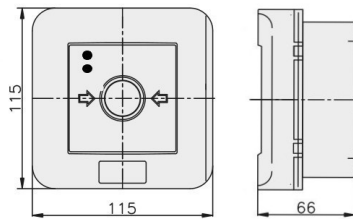

PPWP-6s A/1

4 tory prądowe 12A
NC-NC NC-NC, natynkowy, samoczynny diody czerw/ziel 24VDC/24V DC

Informacje ogólne

ID produktu	901414
GTIN/EAN	5906197489527
Opis do faktury	PPWP-6s A/1 NC-NC NC-NC, natynkowy
Nazwa producenta	Elektromet
ID produktu wg producenta	901414
Opis typu produktu wg producenta	PPWP
Nazwa marki	Elektromet
Kraj pochodzenia	Polska
Grupa rabatowa producenta	WYŁĄCZNIKI ALARMOWE
Grupa rabatowa dostawcy	WYŁĄCZNIKI ALARMOWE
Grupa bonusowa dostawcy	WYŁĄCZNIKI ALARMOWE
Słowo kluczowe	PRZYCISK PRZECIWOŻAROWEGO WYŁĄCZNIKA PRĄDU PPWP
Uwaga	Badania przeprowadzono w CNBOP. KRAJOWY CERTYFIKAT STAŁOŚCI UŻYTKOWYCH: Nr 063-UWB-0338 KRAJOWA OCENA TECHNICZNA CNBOP-PIB: CNBOP-PIB-KOT-2020/0215-1014
Odwrotne obciążenie	Nie
PKWiU	27.33.11.0
Informacja REACH	Brak danych

Opis ETIM

Klasa	Sygnalizator ręczny do systemu alarmowego i kontroli dostępu (EC001765)