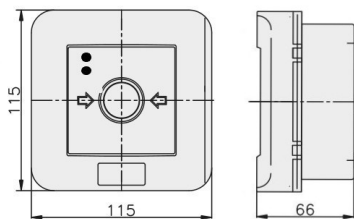

PPWP-5 B/1

4 tory prądowe 12A

NO-NO NO-NO, natynkowy, przyciskowy diody czerw/ziel 24VDC/24V DC

Informacje ogólne

ID produktu	901432
GTIN	5906197481705
Skrócony opis	PPWP-5 B/1 NO-NO NO-NO, natynkowy
Tekst oferty	Badania przeprowadzono w CNBOP. KRAJOWY CERTYFIKAT STAŁOŚCI UŻYTKOWYCH: Nr 063-UWB-0338 KRAJOWA OCENA TECHNICZNA CNBOP-PIB: CNBOP-PIB-KOT-2020/0215-1014
Słowo kluczowe	PRZYCISK PRZECIWPÓŻAROWEGO WYŁĄCZNIKA PRĄDU; PPWP
Nazwa producenta	Elektromet
ID produktu wg producenta	901432
Nazwa marki	Elektromet
Kraj pochodzenia	Polska (PL)
ID grupy rabatowej	WYŁĄCZNIKI ALARMOWE
ID grupy bonusowej	WYŁĄCZNIKI ALARMOWE
PKWiU	27.33.11.0
Wskaźnik REACH	Brak danych

Wysokość	115 [mm]
Szerokość	115 [mm]
Głębokość	66 [mm]
Średnica	Nie dotyczy
System sterowania radiowego	Nie dotyczy
Ze szkłem ochronnym	Tak
Z osłoną papierową	Nie dotyczy
Kolor	Czerwony
Liczba biegunów	4
Materiał	Tworzywo sztuczne
Stopień ochrony (IP)	IP65

Jednostka opakowania	Karton
Ilość	1
Długość	0,117 m
Szerokość	0,117 m
Wysokość	0,07 m
Ciężar	0,3 kg

Załączniki

Zatwierdzenie/certyfikat	http://ftp.elektromet.com/CERTYFIKAT%20PPWP/KRAJOWY%20CERTYFIKAT%20PPWP.pdf
Zatwierdzenie/certyfikat	http://ftp.elektromet.com/CERTYFIKAT%20PPWP/KRAJOWA%20CENA%20TECHNICZNA%20PPWP.pdf
Deklaracja DOP (deklaracja właściwości użytkowych)	http://ftp.elektromet.com/CERTYFIKAT%20PPWP/KRAJOWA%20DEKLARACJA%20W%a3A%8cCIWO%8cCI%20U%afYTKOWYCH%20PPWP.pdf
Deklaracja RoHS	https://ftp.elektromet.com/CERTYFIKAT-ZGODNOSCI-ROHS-2011-65-UE.pdf
Schemat	http://ftp.elektromet.com/schematy-polaczen/schemat-PPWP-5-5s.png
Rysunek	https://ftp.elektromet.com/rysunki/PPWP-natynkowy.jpg
Główne zdjęcie produktu	http://ftp.elektromet.com/Zdjecia/901432.jpg
Instrukcja obsługi	https://ftp.elektromet.com/ppwp%20-%20Instrukcja%20monta%20C5%BCu.pdf