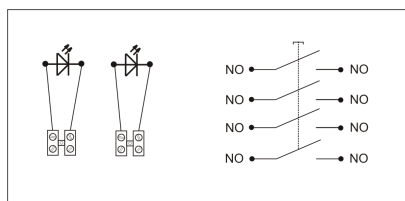

PPWP-5 B/1

4 tory prądowe 12A

NO-NO NO-NO, natynkowy, przyciskowy diody czerw/ziel 24VDC/24V DC

Informacje ogólne

ID produktu	901432
GTIN	5906197481705
Skrócony opis	PPWP-5 B/1 NO-NO NO-NO, natynkowy
Tekst oferty	Badania przeprowadzono w CNBOP. KRAJOWY CERTYFIKAT STAŁOŚCI UŻYTKOWYCH: Nr 063-UWB-0338 KRAJOWA OCENA TECHNICZNA CNBOP-PIB: CNBOP-PIB-KOT-2020/0215-1014
Słowo kluczowe	PRZYCISK PRZECIWPÓŻAROWEGO WYŁĄCZNIKA PRĄDU; PPWP
Nazwa producenta	Elektromet
ID produktu wg producenta	901432
Nazwa marki	Elektromet
Kraj pochodzenia	Polska (PL)
ID grupy rabatowej	WYŁĄCZNIKI ALARMOWE
ID grupy bonusowej	WYŁĄCZNIKI ALARMOWE
PKWiU	27.33.11.0
Wskaźnik REACH	Brak danych

Opis ETIM

Klasa	Sygnalizator ręczny do systemu alarmowego i kontroli dostępu (EC001765)
Grupa	Urządzenia alarmowe, systemy awaryjne i sygnalizacyjne (EG000054)
Rodzaj sygnalizatora	Alarm pożarowy (czerwony)

Wysokość	115 [mm]
Szerokość	115 [mm]
Głębokość	66 [mm]
Średnica	Nie dotyczy
System sterowania radiowego	Nie dotyczy
Ze szkłem ochronnym	Tak
Z osłoną papierową	Nie dotyczy
Kolor	Czerwony
Liczba biegunów	4
Materiał	Tworzywo sztuczne
Stopień ochrony (IP)	IP65