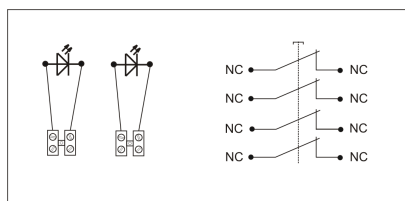

## PPWP-6 B/1

4 torry prądowe 12A

NC-NC NC-NC, natynkowy, przyciskowy, diody czerw/ziel 24VDC/24V DC

## Informacje ogólne

ID produktu	901433
GTIN	5906197489541
Skrócony opis	PPWP-6 B/1 NC-NC NC-NC, natynkowy
Tekst oferty	Badania przeprowadzono w CNBOP. KRAJOWY CERTYFIKAT STAŁOŚCI UŻYTKOWYCH: Nr 063-UWB-0338 KRAJOWA OCENA TECHNICZNA CNBOP-PIB: CNBOP-PIB-KOT-2020/0215-1014
Słowo kluczowe	PRZYCISK PRZECIWPÓŻAROWEGO WYŁĄCZNIKA PRĄDU; PPWP
Nazwa producenta	Elektromet
ID produktu wg producenta	901433
Nazwa marki	Elektromet
Kraj pochodzenia	Polska (PL)
ID grupy rabatowej	WYŁĄCZNIKI ALARMOWE
ID grupy bonusowej	WYŁĄCZNIKI ALARMOWE
PKWiU	27.33.11.0
Wskaźnik REACH	Brak danych

Wysokość	115 [mm]
Szerokość	115 [mm]
Głębokość	66 [mm]
Średnica	Nie dotyczy
System sterowania radiowego	Nie dotyczy
Ze szkłem ochronnym	Tak
Z osłoną papierową	Nie dotyczy
Kolor	Czerwony
Liczba biegunów	4
Materiał	Tworzywo sztuczne
Stopień ochrony (IP)	IP65