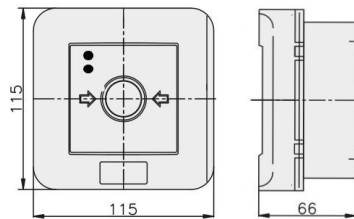

PPWP-6 B/1

4 tory prądowe 12A
NC-NC NC-NC, natynkowy, przyciskowy, diody czerw/ziel 24VDC/24V DC

Informacje ogólne

ID produktu	901433
GTIN/EAN	5906197489541
Opis do faktury	PPWP-6 B/1 NC-NC NC-NC, natynkowy
Nazwa producenta	Elektromet
ID produktu wg producenta	901433
Opis typu produktu wg producenta	PPWP
Nazwa marki	Elektromet
Kraj pochodzenia	Polska
Grupa rabatowa producenta	WYŁĄCZNIKI ALARMOWE
Grupa rabatowa dostawcy	WYŁĄCZNIKI ALARMOWE
Grupa bonusowa dostawcy	WYŁĄCZNIKI ALARMOWE
Słowo kluczowe	PRZYCISK PRZECIWPÓŻAROWEGO WYŁĄCZNIKA PRĄDU PPWP
Uwaga	Badania przeprowadzono w CNBOP. KRAJOWY CERTYFIKAT STAŁOŚCI UŻYTKOWYCH: Nr 063-UWB-0338 KRAJOWA OCENA TECHNICZNA CNBOP-PIB: CNBOP-PIB-KOT-2020/0215-1014
Odwrotne obciążenie	Nie
PKWiU	27.33.11.0
Informacja REACH	Brak danych

Opis ETIM

Klasa	Sygnalizator ręczny do systemu alarmowego i kontroli dostępu (EC001765)
Grupa	Urządzenia alarmowe, systemy awaryjne i sygnalizacyjne (EG000054)
Rodzaj sygnalizatora	Alarm pożarowy (czerwony)
Wysokość	115 mm
Szerokość	115 mm
Głębokość	66 mm
Średnica	Nie dotyczy
System sterowania radiowego	Nie dotyczy
Ze szkłem ochronnym	Tak
Z osłoną papierową	Nie dotyczy
Kolor	Czerwony
Liczba biegunów	4
Materiał	Tworzywo sztuczne
Stopień ochrony (IP)	IP65

Informacje zamówieniowe

Jednostka zamówienia	Sztuka
Jednostka zawartości	Sztuka
Liczba jednostek zawartości	1
Ilość cenowa	1
Minimalna ilość	1
Interwał ilości zamówienia	1

Informacje o opakowaniu

Jednostka opakowania	Karton
Minimalna ilość	1
Maksymalna ilość	1
Ciężar opakowania	0,3 kg
Długość opakowania	0,117 m
Szerokość opakowania	0,117 m
Wysokość opakowania	0,07 m