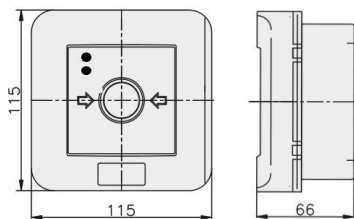

PPWP-6 B/1

4 torry prądowe 12A

NC-NC NC-NC, natynkowy, przyciskowy, diody czerw/ziel 24VDC/24V DC

Informacje ogólne

ID produktu	901433
GTIN	5906197489541
Skrócony opis	PPWP-6 B/1 NC-NC NC-NC, natynkowy
Tekst oferty	Badania przeprowadzono w CNBOP. KRAJOWY CERTYFIKAT STAŁOŚCI UŻYTKOWYCH: Nr 063-UWB-0338 KRAJOWA OCENA TECHNICZNA CNBOP-PIB: CNBOP-PIB-KOT-2020/0215-1014
Słowo kluczowe	PRZYCISK PRZECIWPÓŻAROWEGO WYŁĄCZNIKA PRĄDU; PPWP
Nazwa producenta	Elektromet
ID produktu wg producenta	901433
Nazwa marki	Elektromet
Kraj pochodzenia	Polska (PL)
ID grupy rabatowej	WYŁĄCZNIKI ALARMOWE
ID grupy bonusowej	WYŁĄCZNIKI ALARMOWE
PKWiU	27.33.11.0
Wskaźnik REACH	Brak danych

Opis ETIM

Klasa	Sygnalizator ręczny do systemu alarmowego i kontroli dostępu (EC001765)
Grupa	Urządzenia alarmowe, systemy awaryjne i sygnalizacyjne (EG000054)
Rodzaj sygnalizatora	Alarm pożarowy (czerwony)