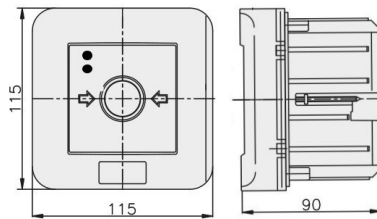

PPWp-1s A/1

2 tory prądowe 12A
NC-NO, podtynkowy, samoczynny diody czerw/ziel 24VDC/24V DC

Informacje ogólne

ID produktu	901550
GTIN/EAN	5906197489558
Opis do faktury	PPWp-1s A/1 NC-NO, podtynkowy
Nazwa producenta	Elektromet
ID produktu wg producenta	901550
Opis typu produktu wg producenta	PPWP
Nazwa marki	Elektromet
Kraj pochodzenia	Polska
Grupa rabatowa producenta	WYŁĄCZNIKI ALARMOWE
Grupa rabatowa dostawcy	WYŁĄCZNIKI ALARMOWE
Grupa bonusowa dostawcy	WYŁĄCZNIKI ALARMOWE
Słowo kluczowe	PRZYCISK PRZECIWPÓŻAROWEGO WYŁĄCZNIKA PRĄDU PPWP
Uwaga	Badania przeprowadzono w CNBOP. KRAJOWY CERTYFIKAT STAŁOŚCI UŻYTKOWYCH: Nr 063-UWB-0338 KRAJOWA OCENA TECHNICZNA CNBOP-PIB: CNBOP-PIB-KOT-2020/0215-1014
Odwrotne obciążenie	Nie
PKWiU	27.33.11.0
Informacja REACH	Brak danych

Opis ETIM

Klasa	Sygnalizator ręczny do systemu alarmowego i kontroli dostępu (EC001765)