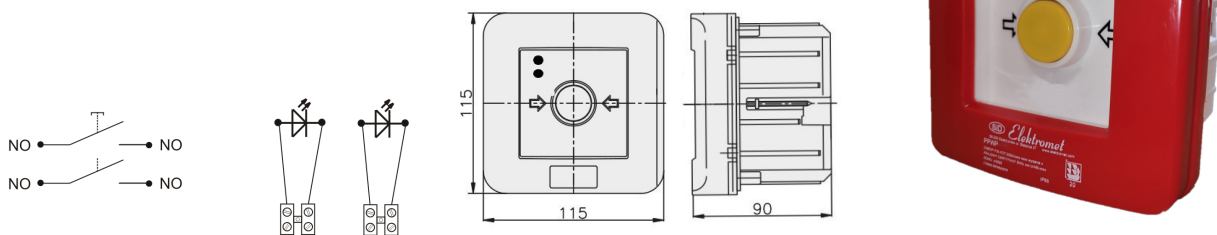

PPWp-2s A/1

2 torry prądowe 12A

NO-NO, podtynkowy, samoczynny diody czerw/zieleń 24VDC/24V DC

Informacje ogólne

ID produktu	901552
GTIN	5906197489718
Skrócony opis	PPWp-2s A/1 NO-NO, podtynkowy
Tekst oferty	Badania przeprowadzono w CNBOP. KRAJOWY CERTYFIKAT STAŁOŚCI UŻYTKOWYCH: Nr 063-UWB-0338 KRAJOWA OCENA TECHNICZNA CNBOP-PIB: CNBOP-PIB-KOT-2020/0215-1014
Słowo kluczowe	PRZYCISK PRZECIWOŻAROWEGO WYŁĄCZNIKA PRĄDU; PPWP
Nazwa producenta	Elektromet
ID produktu wg producenta	901552
Nazwa marki	Elektromet
Kraj pochodzenia	Polska (PL)
ID grupy rabatowej	WYŁĄCZNIKI ALARMOWE
ID grupy bonusowej	WYŁĄCZNIKI ALARMOWE
PKWiU	27.33.11.0
Wskaźnik REACH	Brak danych

Opis ETIM

Klasa	Sygnalizator ręczny do systemu alarmowego i kontroli dostępu (EC001765)
Grupa	Urządzenia alarmowe, systemy awaryjne i sygnalizacyjne (EG000054)
Rodzaj sygnalizatora	Alarm pożarowy (czerwony)

Wysokość	115 [mm]
Szerokość	115 [mm]
Głębokość	90 [mm]
Średnica	Nie dotyczy
System sterowania radiowego	Nie dotyczy
Ze szkłem ochronnym	Tak
Z osłoną papierową	Nie dotyczy
Kolor	Czerwony
Liczba biegunów	2
Materiał	Tworzywo sztuczne
Stopień ochrony (IP)	IP65