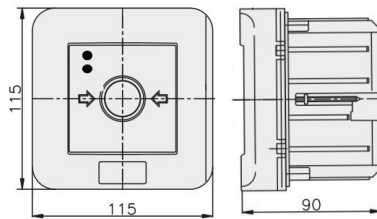

PPWp-3s A/1

2 tory prądowe 12A
NC-NC, podtynkowy, samoczynny diody czerw/ziel 24VDC/24V DC

Informacje ogólne

ID produktu	901554
GTIN/EAN	5906197480098
Opis do faktury	PPWp-3s A/1 NC-NC, podtynkowy
Nazwa producenta	Elektromet
ID produktu wg producenta	901554
Opis typu produktu wg producenta	PPWP
Nazwa marki	Elektromet
Kraj pochodzenia	Polska
Grupa rabatowa producenta	WYŁĄCZNIKI ALARMOWE
Grupa rabatowa dostawcy	WYŁĄCZNIKI ALARMOWE
Grupa bonusowa dostawcy	WYŁĄCZNIKI ALARMOWE
Słowo kluczowe	PRZYCISK PRZECIWPÓŻAROWEGO WYŁĄCZNIKA PRĄDU PPWP
Uwaga	Badania przeprowadzono w CNBOP. KRAJOWY CERTYFIKAT STAŁOŚCI UŻYTKOWYCH: Nr 063-UWB-0338 KRAJOWA OCENA TECHNICZNA CNBOP-PIB: CNBOP-PIB-KOT-2020/0215-1014
Odwrotne obciążenie	Nie
PKWiU	27.33.11.0
Informacja REACH	Brak danych

Opis ETIM

Klasa	Sygnalizator ręczny do systemu alarmowego i kontroli dostępu (EC001765)
-------	---

Grupa	Urządzenia alarmowe, systemy awaryjne i sygnalizacyjne (EG000054)
Rodzaj sygnalizatora	Alarm pożarowy (czerwony)
Wysokość	115 mm
Szerokość	115 mm
Głębokość	90 mm
Średnica	Nie dotyczy
System sterowania radiowego	Nie dotyczy
Ze szkłem ochronnym	Tak
Z osłoną papierową	Nie dotyczy
Kolor	Czerwony
Liczba biegunów	2
Materiał	Tworzywo sztuczne
Stopień ochrony (IP)	IP65

Informacje zamówieniowe

Jednostka zamówienia	Sztuka
Jednostka zawartości	Sztuka
Liczba jednostek zawartości	1
Ilość cenowa	1
Minimalna ilość	1
Interwał ilości zamówienia	1

Informacje o opakowaniu

Jednostka opakowania	Karton
Minimalna ilość	1
Maksymalna ilość	1
Ciężar opakowania	0,266 kg
Długość opakowania	0,117 m
Szerokość opakowania	0,117 m
Wysokość opakowania	0,095 m