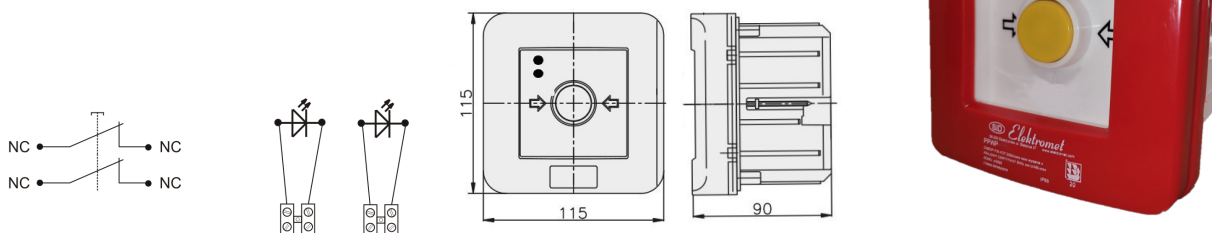

PPWp-3s A/1

2 tory prądowe 12A

NC-NC, podtynkowy, samoczynny diody czerw/ziel 24VDC/24V DC

Informacje ogólne

ID produktu	901554
GTIN	5906197480098
Skrócony opis	PPWp-3s A/1 NC-NC, podtynkowy
Tekst oferty	Badania przeprowadzono w CNBOP. KRAJOWY CERTYFIKAT STAŁOŚCI UŻYTKOWYCH: Nr 063-UWB-0338 KRAJOWA OCENA TECHNICZNA CNBOP-PIB: CNBOP-PIB-KOT-2020/0215-1014
Słowo kluczowe	PRZYCISK PRZECIWPÓŻAROWEGO WYŁĄCZNIKA PRĄDU; PPWP
Nazwa producenta	Elektromet
ID produktu wg producenta	901554
Nazwa marki	Elektromet
Kraj pochodzenia	Polska (PL)
ID grupy rabatowej	WYŁĄCZNIKI ALARMOWE
ID grupy bonusowej	WYŁĄCZNIKI ALARMOWE
PKWiU	27.33.11.0
Wskaźnik REACH	Brak danych

Opis ETIM

Klasa	Sygnalizator ręczny do systemu alarmowego i kontroli dostępu (EC001765)
Grupa	Urządzenia alarmowe, systemy awaryjne i sygnalizacyjne (EG000054)
Rodzaj sygnalizatora	Alarm pożarowy (czerwony)

Wysokość	115 [mm]
Szerokość	115 [mm]
Głębokość	90 [mm]
Średnica	Nie dotyczy
System sterowania radiowego	Nie dotyczy
Ze szkłem ochronnym	Tak
Z osłoną papierową	Nie dotyczy
Kolor	Czerwony
Liczba biegunów	2
Materiał	Tworzywo sztuczne
Stopień ochrony (IP)	IP65