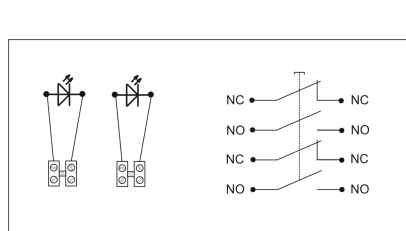

## PPWp-4s A/1

4 tory prądowe 12A

NC-NO NC-NO, podtynkowy, samoczynny diody czerw/ziel 24VDC/24V DC

## Informacje ogólne

ID produktu	901562
GTIN	5906197480289
Skrócony opis	PPWp-4s A/1 NC-NO NC-NO, podtynkowy
Tekst oferty	Badania przeprowadzono w CNBOP. KRAJOWY CERTYFIKAT STAŁOŚCI UŻYTKOWYCH: Nr 063-UWB-0338 KRAJOWA OCENA TECHNICZNA CNBOP-PIB: CNBOP-PIB-KOT-2020/0215-1014
Słowo kluczowe	PRZYCISK PRZECIWPÓŻAROWEGO WYŁĄCZNIKA PRĄDU; PPWP
Nazwa producenta	Elektromet
ID produktu wg producenta	901562
Nazwa marki	Elektromet
Kraj pochodzenia	Polska (PL)
ID grupy rabatowej	WYŁĄCZNIKI ALARMOWE
ID grupy bonusowej	WYŁĄCZNIKI ALARMOWE
PKWiU	27.33.11.0
Wskaźnik REACH	Brak danych

Wysokość	115 [mm]
Szerokość	115 [mm]
Głębokość	90 [mm]
Średnica	Nie dotyczy
System sterowania radiowego	Nie dotyczy
Ze szkłem ochronnym	Tak
Z osłoną papierową	Nie dotyczy
Kolor	Czerwony
Liczba biegunów	4
Materiał	Tworzywo sztuczne
Stopień ochrony (IP)	IP65