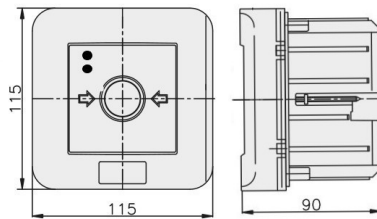

PPWp-4s A/1

4 tory prądowe 12A
NC-NO NC-NO, podtynkowy, samoczynny diody czerw/ziel 24VDC/24V DC

Informacje ogólne

ID produktu	901562
GTIN/EAN	5906197480289
Opis do faktury	PPWp-4s A/1 NC-NO NC-NO, podtynkowy
Nazwa producenta	Elektromet
ID produktu wg producenta	901562
Opis typu produktu wg producenta	PPWP
Nazwa marki	Elektromet
Kraj pochodzenia	Polska
Grupa rabatowa producenta	WYŁĄCZNIKI ALARMOWE
Grupa rabatowa dostawcy	WYŁĄCZNIKI ALARMOWE
Grupa bonusowa dostawcy	WYŁĄCZNIKI ALARMOWE
Słowo kluczowe	PRZYCISK PRZECIWOŻAROWEGO WYŁĄCZNIKA PRĄDU PPWP
Uwaga	Badania przeprowadzono w CNBOP. KRAJOWY CERTYFIKAT STAŁOŚCI UŻYTKOWYCH: Nr 063-UWB-0338 KRAJOWA OCENA TECHNICZNA CNBOP-PIB: CNBOP-PIB-KOT-2020/0215-1014
Odwrotne obciążenie	Nie
PKWiU	27.33.11.0
Informacja REACH	Brak danych

Opis ETIM

Klasa	Sygnalizator ręczny do systemu alarmowego i kontroli dostępu (EC001765)