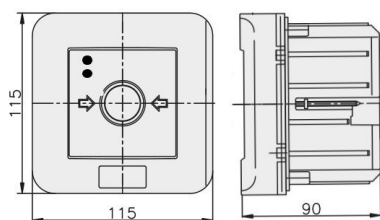

PPWp-5s A/1

4 torów prądowych 12A

NO-NO NO-NO, podtynkowy, samoczynny diody czerw/ziel 24VDC/24V DC

Informacje ogólne

ID produktu	901563
GTIN	5906197480333
Skrócony opis	PPWp-5s A/1 NO-NO NO-NO, podtynkowy
Tekst oferty	Badania przeprowadzono w CNBOP. KRAJOWY CERTYFIKAT STAŁOŚCI UŻYTKOWYCH: Nr 063-UWB-0338 KRAJOWA OCENA TECHNICZNA CNBOP-PIB: CNBOP-PIB-KOT-2020/0215-1014
Słowo kluczowe	PRZYCISK PRZECIWPÓŻAROWEGO WYŁĄCZNIKA PRĄDU; PPWP
Nazwa producenta	Elektromet
ID produktu wg producenta	901563
Nazwa marki	Elektromet
Kraj pochodzenia	Polska (PL)
ID grupy rabatowej	WYŁĄCZNIKI ALARMOWE
ID grupy bonusowej	WYŁĄCZNIKI ALARMOWE
PKWiU	27.33.11.0
Wskaźnik REACH	Brak danych

Opis ETIM

Klasa	Sygnalizator ręczny do systemu alarmowego i kontroli dostępu (EC001765)
Grupa	Urządzenia alarmowe, systemy awaryjne i sygnalizacyjne (EG000054)
Rodzaj sygnalizatora	Alarm pożarowy (czerwony)