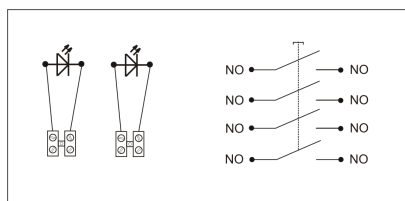

## PPWp-5s A/1

4 torów prądowych 12A

NO-NO NO-NO, podtynkowy, samoczynny diody czerw/ziel 24VDC/24V DC

Wysokość	115 [mm]
Szerokość	115 [mm]
Głębokość	90 [mm]
Średnica	Nie dotyczy
System sterowania radiowego	Nie dotyczy
Ze szkłem ochronnym	Tak
Z osłoną papierową	Nie dotyczy
Kolor	Czerwony
Liczba biegunów	4
Materiał	Tworzywo sztuczne
Stopień ochrony (IP)	IP65