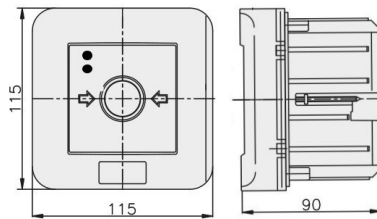

PPWp-6s A/1

4 torowy 12A
NC-NC NC-NC, podtynkowy, samoczynny diody czerw/ziel 24VDC/24V DC

Informacje ogólne

ID produktu	901564
GTIN/EAN	5906197481606
Opis do faktury	PPWp-6s A/1 NC-NC NC-NC, podtynkowy
Nazwa producenta	Elektromet
ID produktu wg producenta	901564
Opis typu produktu wg producenta	PPWP
Nazwa marki	Elektromet
Kraj pochodzenia	Polska
Grupa rabatowa producenta	WYŁĄCZNIKI ALARMOWE
Grupa rabatowa dostawcy	WYŁĄCZNIKI ALARMOWE
Grupa bonusowa dostawcy	WYŁĄCZNIKI ALARMOWE
Słowo kluczowe	PRZYCISK PRZECIWOŻAROWEGO WYŁĄCZNIKA PRĄDU PPWP
Uwaga	Badania przeprowadzono w CNBOP. KRAJOWY CERTYFIKAT STAŁOŚCI UŻYTKOWYCH: Nr 063-UWB-0338 KRAJOWA OCENA TECHNICZNA CNBOP-PIB: CNBOP-PIB-KOT-2020/0215-1014
Odwrotne obciążenie	Nie
PKWiU	27.33.11.0
Informacja REACH	Brak danych

Opis ETIM

Klasa	Sygnalizator ręczny do systemu alarmowego i kontroli dostępu (EC001765)
-------	---

Grupa	Urządzenia alarmowe, systemy awaryjne i sygnalizacyjne (EG000054)
Rodzaj sygnalizatora	Alarm pożarowy (czerwony)
Wysokość	115 mm
Szerokość	115 mm
Głębokość	90 mm
Średnica	Nie dotyczy
System sterowania radiowego	Nie dotyczy
Ze szkłem ochronnym	Tak
Z osłoną papierową	Nie dotyczy
Kolor	Czerwony
Liczba biegunów	4
Materiał	Tworzywo sztuczne
Stopień ochrony (IP)	IP65

Informacje zamówieniowe

Jednostka zamówienia	Sztuka
Jednostka zawartości	Sztuka
Liczba jednostek zawartości	1
Ilość cenowa	1
Minimalna ilość	1
Interwał ilości zamówienia	1

Informacje o opakowaniu

Jednostka opakowania	Karton
Minimalna ilość	1
Maksymalna ilość	1
Ciężar opakowania	0,281 kg
Długość opakowania	0,117 m
Szerokość opakowania	0,117 m
Wysokość opakowania	0,095 m