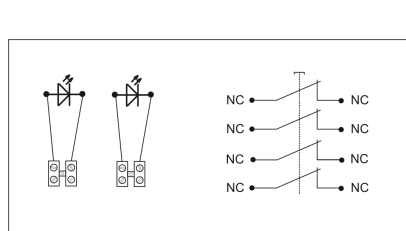

## PPWp-6s A/1

4 torry prądowe 12A

NC-NC NC-NC, podtynkowy, samoczynny diody czerw/ziel 24VDC/24V DC

## Informacje ogólne

ID produktu	901564
GTIN	5906197481606
Skrócony opis	PPWp-6s A/1 NC-NC NC-NC, podtynkowy
Tekst oferty	<p>Badania przeprowadzono w CNBOP.          KRAJOWY CERTYFIKAT STAŁOŚCI UŻYTKOWYCH: Nr 063-UWB-0338          KRAJOWA OCENA TECHNICZNA CNBOP-PIB:          CNBOP-PIB-KOT-2020/0215-1014</p>
Słowo kluczowe	PRZYCISK PRZECIWPÓŻAROWEGO WYŁĄCZNIKA PRĄDU; PPWP
Nazwa producenta	Elektromet
ID produktu wg producenta	901564
Nazwa marki	Elektromet
Kraj pochodzenia	Polska (PL)
ID grupy rabatowej	WYŁĄCZNIKI ALARMOWE
ID grupy bonusowej	WYŁĄCZNIKI ALARMOWE
PKWiU	27.33.11.0
Wskaźnik REACH	Brak danych

Wysokość	115 [mm]
Szerokość	115 [mm]
Głębokość	90 [mm]
Średnica	Nie dotyczy
System sterowania radiowego	Nie dotyczy
Ze szkłem ochronnym	Tak
Z osłoną papierową	Nie dotyczy
Kolor	Czerwony
Liczba biegunów	4
Materiał	Tworzywo sztuczne
Stopień ochrony (IP)	IP65