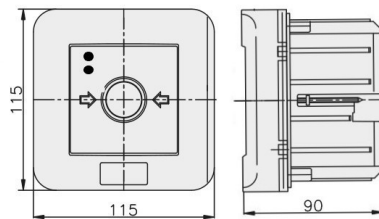

PPWp-4 B/1

4 tory prądowe 12A
NC-NO NC-NO, podtynkowy, przyciskowy diody czerw/ziel 24VDC/24V DC

Informacje ogólne

ID produktu	901596
GTIN/EAN	5906197481804
Opis do faktury	PPWp-4 B/1 NC-NO NC-NO, podtynkowy
Nazwa producenta	Elektromet
ID produktu wg producenta	901596
Opis typu produktu wg producenta	PPWP
Nazwa marki	Elektromet
Kraj pochodzenia	Polska
Grupa rabatowa producenta	WYŁĄCZNIKI ALARMOWE
Grupa rabatowa dostawcy	WYŁĄCZNIKI ALARMOWE
Grupa bonusowa dostawcy	WYŁĄCZNIKI ALARMOWE
Słowo kluczowe	PRZYCISK PRZECIWPÓŻAROWEGO WYŁĄCZNIKA PRĄDU PPWP
Uwaga	Badania przeprowadzono w CNBOP. KRAJOWY CERTYFIKAT STAŁOŚCI UŻYTKOWYCH: Nr 063-UWB-0338 KRAJOWA OCENA TECHNICZNA CNBOP-PIB: CNBOP-PIB-KOT-2020/0215-1014
Odwrotne obciążenie	Nie
PKWiU	27.33.11.0
Informacja REACH	Brak danych

Opis ETIM

Klasa	Sygnalizator ręczny do systemu alarmowego i kontroli dostępu (EC001765)
Grupa	Urządzenia alarmowe, systemy awaryjne i sygnalizacyjne (EG000054)
Rodzaj sygnalizatora	Alarm pożarowy (czerwony)
Wysokość	115 mm
Szerokość	115 mm
Głębokość	90 mm
Średnica	Nie dotyczy
System sterowania radiowego	Nie dotyczy
Ze szkłem ochronnym	Tak
Z osłoną papierową	Nie dotyczy
Kolor	Czerwony
Liczba biegunów	4
Materiał	Tworzywo sztuczne
Stopień ochrony (IP)	IP65

Informacje zamówieniowe

Jednostka zamówienia	Sztuka
Jednostka zawartości	Sztuka
Liczba jednostek zawartości	1
Ilość cenowa	1
Minimalna ilość	1
Interwał ilości zamówienia	1

Informacje o opakowaniu

Jednostka opakowania	Karton
Minimalna ilość	1
Maksymalna ilość	1
Ciężar opakowania	0,281 kg
Długość opakowania	0,117 m
Szerokość opakowania	0,117 m
Wysokość opakowania	0,095 m