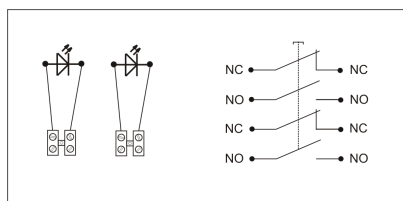

## PPWp-4 B/1

4 tory prądowe 12A

NC-NO NC-NO, podtynkowy, przyciskowy diody czerw/ziel 24VDC/24V DC

## Informacje ogólne

ID produktu	901596
GTIN	5906197481804
Skrócony opis	PPWp-4 B/1 NC-NO NC-NO, podtynkowy
Tekst oferty	Badania przeprowadzono w CNBOP. KRAJOWY CERTYFIKAT STAŁOŚCI UŻYTKOWYCH: Nr 063-UWB-0338 KRAJOWA OCENA TECHNICZNA CNBOP-PIB: CNBOP-PIB-KOT-2020/0215-1014
Słowo kluczowe	PRZYCISK PRZECIWOPOŻAROWEGO WYŁĄCZNIKA PRĄDU; PPWP
Nazwa producenta	Elektromet
ID produktu wg producenta	901596
Nazwa marki	Elektromet
Kraj pochodzenia	Polska (PL)
ID grupy rabatowej	WYŁĄCZNIKI ALARMOWE
ID grupy bonusowej	WYŁĄCZNIKI ALARMOWE
PKWiU	27.33.11.0
Wskaźnik REACH	Brak danych

Wysokość	115 [mm]
Szerokość	115 [mm]
Głębokość	90 [mm]
Średnica	Nie dotyczy
System sterowania radiowego	Nie dotyczy
Ze szkłem ochronnym	Tak
Z osłoną papierową	Nie dotyczy
Kolor	Czerwony
Liczba biegunów	4
Materiał	Tworzywo sztuczne
Stopień ochrony (IP)	IP65