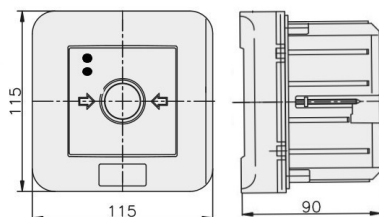

PPWp-4 B/1

4 tory prądowe 12A

NC-NO NC-NO, podtynkowy, przyciskowy diody czerw/ziel 24VDC/24V DC

Informacje ogólne

ID produktu	901596
GTIN	5906197481804
Skrócony opis	PPWp-4 B/1 NC-NO NC-NO, podtynkowy
Tekst oferty	Badania przeprowadzono w CNBOP. KRAJOWY CERTYFIKAT STAŁOŚCI UŻYTKOWYCH: Nr 063-UWB-0338 KRAJOWA OCENA TECHNICZNA CNBOP-PIB: CNBOP-PIB-KOT-2020/0215-1014
Słowo kluczowe	PRZYCISK PRZECIWOPOŻAROWEGO WYŁĄCZNIKA PRĄDU; PPWP
Nazwa producenta	Elektromet
ID produktu wg producenta	901596
Nazwa marki	Elektromet
Kraj pochodzenia	Polska (PL)
ID grupy rabatowej	WYŁĄCZNIKI ALARMOWE
ID grupy bonusowej	WYŁĄCZNIKI ALARMOWE
PKWiU	27.33.11.0
Wskaźnik REACH	Brak danych

Opis ETIM

Klasa	Sygnalizator ręczny do systemu alarmowego i kontroli dostępu (EC001765)
Grupa	Urządzenia alarmowe, systemy awaryjne i sygnalizacyjne (EG000054)
Rodzaj sygnalizatora	Alarm pożarowy (czerwony)