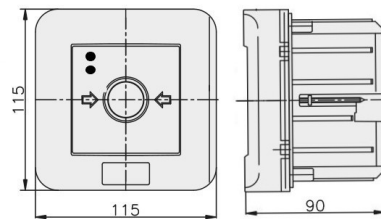

PPWp-5 B/1

4 tory prądowe 12A
NO-NO NO-NO, podtynkowy, przyciskowy diody czerw/ziel 24VDC/24V DC

Informacje ogólne

ID produktu	901597
GTIN/EAN	5906197481811
Opis do faktury	PPWp-5 B/1 NO-NO NO-NO, podtynkowy
Nazwa producenta	Elektromet
ID produktu wg producenta	901597
Opis typu produktu wg producenta	PPWP
Nazwa marki	Elektromet
Kraj pochodzenia	Polska
Grupa rabatowa producenta	WYŁĄCZNIKI ALARMOWE
Grupa rabatowa dostawcy	WYŁĄCZNIKI ALARMOWE
Grupa bonusowa dostawcy	WYŁĄCZNIKI ALARMOWE
Słowo kluczowe	PRZYCISK PRZECIWPÓŻAROWEGO WYŁĄCZNIKA PRĄDU PPWP
Uwaga	Badania przeprowadzono w CNBOP. KRAJOWY CERTYFIKAT STAŁOŚCI UŻYTKOWYCH: Nr 063-UWB-0338 KRAJOWA OCENA TECHNICZNA CNBOP-PIB: CNBOP-PIB-KOT-2020/0215-1014
Odwrotne obciążenie	Nie
PKWiU	27.33.11.0
Informacja REACH	Brak danych

Opis ETIM

Klasa	Sygnalizator ręczny do systemu alarmowego i kontroli dostępu (EC001765)
Grupa	Urządzenia alarmowe, systemy awaryjne i sygnalizacyjne (EG000054)
Rodzaj sygnalizatora	Alarm pożarowy (czerwony)
Wysokość	115 mm
Szerokość	115 mm
Głębokość	90 mm
Średnica	Nie dotyczy
System sterowania radiowego	Nie dotyczy
Ze szkłem ochronnym	Tak
Z osłoną papierową	Nie dotyczy
Kolor	Czerwony
Liczba biegunów	4
Materiał	Tworzywo sztuczne
Stopień ochrony (IP)	IP65

Informacje zamówieniowe

Jednostka zamówienia	Sztuka
Jednostka zawartości	Sztuka
Liczba jednostek zawartości	1
Ilość cenowa	1
Minimalna ilość	1
Interwał ilości zamówienia	1

Informacje o opakowaniu

Jednostka opakowania	Karton
Minimalna ilość	1
Maksymalna ilość	1
Ciężar opakowania	0,281 kg
Długość opakowania	0,117 m
Szerokość opakowania	0,117 m
Wysokość opakowania	0,095 m