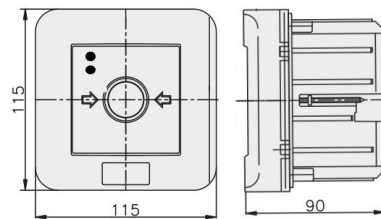

PPWp-6 B/1

4 tory prądowe 12A
NC-NC NC-NC, podtynkowy, przyciskowy, diody czerw/ziel 24VDC/24V DC

Informacje ogólne

ID produktu	901598
GTIN/EAN	5906197489565
Opis do faktury	PPWp-6 B/1 NC-NC NC-NC, podtynkowy
Nazwa producenta	Elektromet
ID produktu wg producenta	901598
Opis typu produktu wg producenta	PPWP
Nazwa marki	Elektromet
Kraj pochodzenia	Polska
Grupa rabatowa producenta	WYŁĄCZNIKI ALARMOWE
Grupa rabatowa dostawcy	WYŁĄCZNIKI ALARMOWE
Grupa bonusowa dostawcy	WYŁĄCZNIKI ALARMOWE
Słowo kluczowe	PRZYCISK PRZECIWPÓŻAROWEGO WYŁĄCZNIKA PRĄDU PPWP
Uwaga	Badania przeprowadzono w CNBOP. KRAJOWY CERTYFIKAT STAŁOŚCI UŻYTKOWYCH: Nr 063-UWB-0338 KRAJOWA OCENA TECHNICZNA CNBOP-PIB: CNBOP-PIB-KOT-2020/0215-1014
Odwrotne obciążenie	Nie
PKWiU	27.33.11.0
Informacja REACH	Brak danych

Opis ETIM

Klasa	Sygnalizator ręczny do systemu alarmowego i kontroli dostępu (EC001765)
Grupa	Urządzenia alarmowe, systemy awaryjne i sygnalizacyjne (EG000054)
Rodzaj sygnalizatora	Alarm pożarowy (czerwony)
Wysokość	115 mm
Szerokość	115 mm
Głębokość	90 mm
Średnica	Nie dotyczy
System sterowania radiowego	Nie dotyczy
Ze szkłem ochronnym	Tak
Z osłoną papierową	Nie dotyczy
Kolor	Czerwony
Liczba biegunów	4
Materiał	Tworzywo sztuczne
Stopień ochrony (IP)	IP65

Informacje zamówieniowe

Jednostka zamówienia	Sztuka
Jednostka zawartości	Sztuka
Liczba jednostek zawartości	1
Ilość cenowa	1
Minimalna ilość	1
Interwał ilości zamówienia	1

Informacje o opakowaniu

Jednostka opakowania	Karton
Minimalna ilość	1
Maksymalna ilość	1
Ciężar opakowania	0,281 kg
Długość opakowania	0,117 m
Szerokość opakowania	0,117 m
Wysokość opakowania	0,095 m