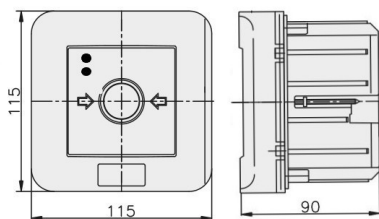

PPWp-6 B/1

4 torry prądowe 12A

NC-NC NC-NC, podtynkowy, przyciskowy, diody czerw/ziel 24VDC/24V DC

Informacje ogólne

ID produktu	901598
GTIN	5906197489565
Skrócony opis	PPWp-6 B/1 NC-NC NC-NC, podtynkowy
Tekst oferty	Badania przeprowadzono w CNBOP. KRAJOWY CERTYFIKAT STAŁOŚCI UŻYTKOWYCH: Nr 063-UWB-0338 KRAJOWA OCENA TECHNICZNA CNBOP-PIB: CNBOP-PIB-KOT-2020/0215-1014
Słowo kluczowe	PRZYCISK PRZECIWOPOŻAROWEGO WYŁĄCZNIKA PRĄDU; PPWP
Nazwa producenta	Elektromet
ID produktu wg producenta	901598
Nazwa marki	Elektromet
Kraj pochodzenia	Polska (PL)
ID grupy rabatowej	WYŁĄCZNIKI ALARMOWE
ID grupy bonusowej	WYŁĄCZNIKI ALARMOWE
PKWiU	27.33.11.0
Wskaźnik REACH	Brak danych

Wysokość	115 [mm]
Szerokość	115 [mm]
Głębokość	90 [mm]
Średnica	Nie dotyczy
System sterowania radiowego	Nie dotyczy
Ze szkłem ochronnym	Tak
Z osłoną papierową	Nie dotyczy
Kolor	Czerwony
Liczba biegunów	4
Materiał	Tworzywo sztuczne
Stopień ochrony (IP)	IP65

Jednostka opakowania	Karton
Ilość	1
Długość	0,117 m
Szerokość	0,117 m
Wysokość	0,095 m
Ciężar	0,281 kg

Załączniki

Zatwierdzenie/certyfikat	http://ftp.elektromet.com/CERTYFIKAT%20PPWP/KRAJOWY%20CERTYFIKAT%20PPWP.pdf
Zatwierdzenie/certyfikat	http://ftp.elektromet.com/CERTYFIKAT%20PPWP/KRAJOWA%20CENA%20TECHNICZNA%20PPWP.pdf
Karta produktu	https://ftp.elektromet.com/karty-katalogowe/901598.pdf
Deklaracja DOP (deklaracja właściwości użytkowych)	http://ftp.elektromet.com/CERTYFIKAT%20PPWP/KRAJOWA%20DEKLARACJA%20W%a3A%8cCIWO%8cCI%20U%afYTKOWYCH%20PPWP.pdf
Deklaracja RoHS	http://ftp.elektromet.com/CERTYFIKAT%20ZGODNO%8cCI%20-%20ROHS%202011-65-UE.pdf
Schemat	http://ftp.elektromet.com/schematy-polaczen/schemat-PPWP-6-6s.png
Rysunek	https://ftp.elektromet.com/rysunki/PPWP-podtynkowy.jpg
Główne zdjęcie produktu	http://ftp.elektromet.com/Zdjecia/901598.jpg