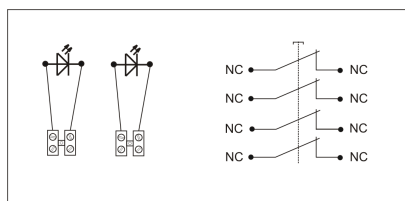

PPWp-6 B/1

4 torry prądowe 12A

NC-NC NC-NC, podtynkowy, przyciskowy, diody czerw/ziel 24VDC/24V DC

Informacje ogólne

ID produktu	901598
GTIN	5906197489565
Skrócony opis	PPWp-6 B/1 NC-NC NC-NC, podtynkowy
Tekst oferty	Badania przeprowadzono w CNBOP. KRAJOWY CERTYFIKAT STAŁOŚCI UŻYTKOWYCH: Nr 063-UWB-0338 KRAJOWA OCENA TECHNICZNA CNBOP-PIB: CNBOP-PIB-KOT-2020/0215-1014
Słowo kluczowe	PRZYCISK PRZECIWOPOŻAROWEGO WYŁĄCZNIKA PRĄDU; PPWP
Nazwa producenta	Elektromet
ID produktu wg producenta	901598
Nazwa marki	Elektromet
Kraj pochodzenia	Polska (PL)
ID grupy rabatowej	WYŁĄCZNIKI ALARMOWE
ID grupy bonusowej	WYŁĄCZNIKI ALARMOWE
PKWiU	27.33.11.0
Wskaźnik REACH	Brak danych

Opis ETIM

Klasa	Sygnalizator ręczny do systemu alarmowego i kontroli dostępu (EC001765)
Grupa	Urządzenia alarmowe, systemy awaryjne i sygnalizacyjne (EG000054)
Rodzaj sygnalizatora	Alarm pożarowy (czerwony)

Wysokość	115 [mm]
Szerokość	115 [mm]
Głębokość	90 [mm]
Średnica	Nie dotyczy
System sterowania radiowego	Nie dotyczy
Ze szkłem ochronnym	Tak
Z osłoną papierową	Nie dotyczy
Kolor	Czerwony
Liczba biegunów	4
Materiał	Tworzywo sztuczne
Stopień ochrony (IP)	IP65