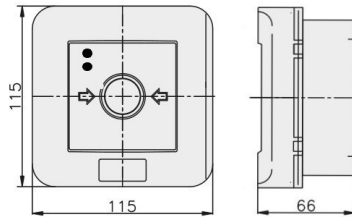

PPWP-1s A/2

2 tory prądowe 12A

NC-NO, natynkowy, samoczynny diody czerw/ziel 24VDC/230V AC

Informacje ogólne

ID produktu	902400
GTIN/EAN	5906197481880
Opis do faktury	PPWP-1s A/2 NC-NO, natynkowy
Nazwa producenta	Elektromet
ID produktu wg producenta	902400
Opis typu produktu wg producenta	PPWP
Nazwa marki	Elektromet
Kraj pochodzenia	Polska
Grupa rabatowa producenta	WYŁĄCZNIKI ALARMOWE
Grupa rabatowa dostawcy	WYŁĄCZNIKI ALARMOWE
Grupa bonusowa dostawcy	WYŁĄCZNIKI ALARMOWE
Słowo kluczowe	PRZYCISK PRZECIWOŻAROWEGO WYŁĄCZNIKA PRĄDU PPWP
Uwaga	Badania przeprowadzono w CNBOP. KRAJOWY CERTYFIKAT STAŁOŚCI UŻYTKOWYCH: Nr 063-UWB-0338 KRAJOWA OCENA TECHNICZNA CNBOP-PIB: CNBOP-PIB-KOT-2020/0215-1014
Odwrotne obciążenie	Nie
PKWiU	27.33.11.0
Informacja REACH	Brak danych

Opis ETIM

Klasa	Signalizator ręczny do systemu alarmowego i kontroli dostępu (EC001765)