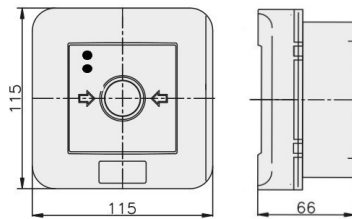

PPWP-3s A/2

2 tory prądowe 12A

NC-NC, natynkowy, samoczynny diody czerw/ziel 24VDC/230V AC

Informacje ogólne

ID produktu	902404
GTIN/EAN	5906197481903
Opis do faktury	PPWP-3s A/2 NC-NC, natynkowy
Nazwa producenta	Elektromet
ID produktu wg producenta	902404
Opis typu produktu wg producenta	PPWP
Nazwa marki	Elektromet
Kraj pochodzenia	Polska
Grupa rabatowa producenta	WYŁĄCZNIKI ALARMOWE
Grupa rabatowa dostawcy	WYŁĄCZNIKI ALARMOWE
Grupa bonusowa dostawcy	WYŁĄCZNIKI ALARMOWE
Słowo kluczowe	PRZYCISK PRZECIWOPOŻAROWEGO WYŁĄCZNIKA PRĄDU PPWP
Uwaga	Badania przeprowadzono w CNBOP. KRAJOWY CERTYFIKAT STAŁOŚCI UŻYTKOWYCH: Nr 063-UWB-0338 KRAJOWA OCENA TECHNICZNA CNBOP-PIB: CNBOP-PIB-KOT-2020/0215-1014
Odwrotne obciążenie	Nie
PKWiU	27.33.11.0
Informacja REACH	Brak danych

Opis ETIM

Klasa	Signalizator ręczny do systemu alarmowego i kontroli dostępu (EC001765)
-------	---

Grupa	Urządzenia alarmowe, systemy awaryjne i sygnalizacyjne (EG000054)
Rodzaj sygnalizatora	Alarm pożarowy (czerwony)
Wysokość	115 mm
Szerokość	115 mm
Głębokość	66 mm
Średnica	Nie dotyczy
System sterowania radiowego	Nie dotyczy
Ze szkłem ochronnym	Tak
Z osłoną papierową	Nie dotyczy
Kolor	Czerwony
Liczba biegunów	2
Materiał	Tworzywo sztuczne
Stopień ochrony (IP)	IP65

Informacje zamówieniowe

Jednostka zamówienia	Sztuka
Jednostka zawartości	Sztuka
Liczba jednostek zawartości	1
Ilość cenowa	1
Minimalna ilość	1
Interwał ilości zamówienia	1

Informacje o opakowaniu

Jednostka opakowania	Karton
Minimalna ilość	1
Maksymalna ilość	1
Ciężar opakowania	0,285 kg
Długość opakowania	0,117 m
Szerokość opakowania	0,117 m
Wysokość opakowania	0,07 m