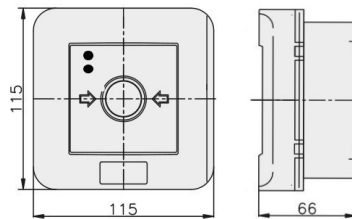

PPWP-1 B/2 2

tory prądowe 12A
NC-NO, natynkowy, przyciskowy diody czerw/ziel 24VDC/230V AC

Informacje ogólne

ID produktu	902406
GTIN/EAN	5906197482696
Opis do faktury	PPWP-1 B/2 2 NC-NO, natynkowy
Nazwa producenta	Elektromet
ID produktu wg producenta	902406
Opis typu produktu wg producenta	PPWP
Nazwa marki	Elektromet
Kraj pochodzenia	Polska
Grupa rabatowa producenta	WYŁĄCZNIKI ALARMOWE
Grupa rabatowa dostawcy	WYŁĄCZNIKI ALARMOWE
Grupa bonusowa dostawcy	WYŁĄCZNIKI ALARMOWE
Słowo kluczowe	PRZYCISK PRZECIWPÓŻAROWEGO WYŁĄCZNIKA PRĄDU PPWP
Uwaga	Badania przeprowadzono w CNBOP. KRAJOWY CERTYFIKAT STAŁOŚCI UŻYTKOWYCH: Nr 063- UWB-0338 KRAJOWA OCENA TECHNICZNA CNBOP-PIB: CNBOP-PIB-KOT-2020/0215-1014
Odwrotne obciążenie	Nie
PKWiU	27.33.11.0
Informacja REACH	Brak danych

Opis ETIM