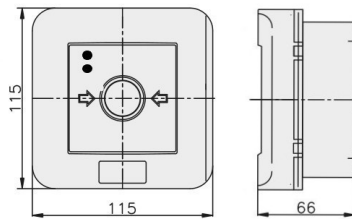

PPWP-4s A/2

4 tory prądowe 12A
NC-NO NC-NO, natynkowy, samoczynny diody czerw/ziel 24VDC/230V AC

Informacje ogólne

ID produktu	902412
GTIN/EAN	5906197481910
Opis do faktury	PPWP-4s A/2 NC-NO NC-NO, natynkowy
Nazwa producenta	Elektromet
ID produktu wg producenta	902412
Opis typu produktu wg producenta	PPWP
Nazwa marki	Elektromet
Kraj pochodzenia	Polska
Grupa rabatowa producenta	WYŁĄCZNIKI ALARMOWE
Grupa rabatowa dostawcy	WYŁĄCZNIKI ALARMOWE
Grupa bonusowa dostawcy	WYŁĄCZNIKI ALARMOWE
Słowo kluczowe	PRZYCISK PRZECIWOŻAROWEGO WYŁĄCZNIKA PRĄDU PPWP
Uwaga	Badania przeprowadzono w CNBOP. KRAJOWY CERTYFIKAT STAŁOŚCI UŻYTKOWYCH: Nr 063-UWB-0338 KRAJOWA OCENA TECHNICZNA CNBOP-PIB: CNBOP-PIB-KOT-2020/0215-1014
Odwrotne obciążenie	Nie
PKWiU	27.33.11.0
Informacja REACH	Brak danych

Opis ETIM

Klasa	Sygnalizator ręczny do systemu alarmowego i kontroli dostępu (EC001765)
-------	-------------------------------------------------------------------------

Grupa	Urządzenia alarmowe, systemy awaryjne i sygnalizacyjne (EG000054)
Rodzaj sygnalizatora	Alarm pożarowy (czerwony)
Wysokość	115 mm
Szerokość	115 mm
Głębokość	66 mm
Średnica	Nie dotyczy
System sterowania radiowego	Nie dotyczy
Ze szkłem ochronnym	Tak
Z osłoną papierową	Nie dotyczy
Kolor	Czerwony
Liczba biegunów	4
Materiał	Tworzywo sztuczne
Stopień ochrony (IP)	IP65

Informacje zamówieniowe

Jednostka zamówienia	Sztuka
Jednostka zawartości	Sztuka
Liczba jednostek zawartości	1
Ilość cenowa	1
Minimalna ilość	1
Interwał ilości zamówienia	1

Informacje o opakowaniu

Jednostka opakowania	Karton
Minimalna ilość	1
Maksymalna ilość	1
Ciężar opakowania	0,3 kg
Długość opakowania	0,117 m
Szerokość opakowania	0,117 m
Wysokość opakowania	0,07 m