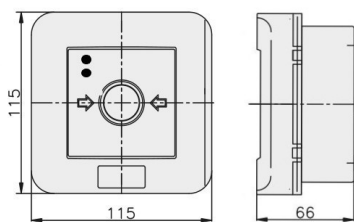

PPWP-6s A/2

4 torry prądowe 12A

NC-NC NC-NC, natynkowy, samoczynny diody czerw/ziel 24VDC/230V AC

Informacje ogólne

ID produktu	902414
GTIN	5906197481934
Skrócony opis	PPWP-6s A/2 NC-NC NC-NC, natynkowy
Tekst oferty	Badania przeprowadzono w CNBOP. KRAJOWY CERTYFIKAT STAŁOŚCI UŻYTKOWYCH: Nr 063-UWB-0338 KRAJOWA OCENA TECHNICZNA CNBOP-PIB: CNBOP-PIB-KOT-2020/0215-1014
Słowo kluczowe	PRZYCISK PRZECIWOŻAROWEGO WYŁĄCZNIKA PRĄDU; PPWP
Nazwa producenta	Elektromet
ID produktu wg producenta	902414
Nazwa marki	Elektromet
Kraj pochodzenia	Polska (PL)
ID grupy rabatowej	WYŁĄCZNIKI ALARMOWE
ID grupy bonusowej	WYŁĄCZNIKI ALARMOWE
PKWiU	27.33.11.0
Wskaźnik REACH	Brak danych

Szerokość	115 [mm]
Głębokość	66 [mm]
Średnica	Nie dotyczy
System sterowania radiowego	Nie dotyczy
Ze szkłem ochronnym	Tak
Z osłoną papierową	Nie dotyczy
Kolor	Czerwony
Liczba biegunów	4
Materiał	Tworzywo sztuczne
Stopień ochrony (IP)	IP65

Jednostka opakowania	Karton
Ilość	1
Długość	0,117 m
Szerokość	0,117 m
Wysokość	0,07 m
Ciężar	0,3 kg

Załączniki

Zatwierdzenie/certyfikat	http://ftp.elektromet.com/CERTYFIKAT%20PPWP/KRAJOWY%20CERTYFIKAT%20PPWP.pdf
Zatwierdzenie/certyfikat	http://ftp.elektromet.com/CERTYFIKAT%20PPWP/KRAJOWA%20CENA%20TECHNICZNA%20PPWP.pdf
Deklaracja DOP (deklaracja właściwości użytkowych)	http://ftp.elektromet.com/CERTYFIKAT%20PPWP/KRAJOWA%20DEKLARACJA%20W%a3A%8cCIWO%8cCI%20U%afYTKOWYCH%20PPWP.pdf
Deklaracja RoHS	https://ftp.elektromet.com/CERTYFIKAT-ZGODNOSCI-ROHS-2011-65-UE.pdf
Schemat	http://ftp.elektromet.com/schematy-polaczen/schemat-PPWP-6-6s.png
Rysunek	https://ftp.elektromet.com/rysunki/PPWP-natynkowy.jpg
Główne zdjęcie produktu	http://ftp.elektromet.com/Zdjecia/902414.jpg
Instrukcja obsługi	https://ftp.elektromet.com/ppwp%20-%20Instrukcja%20monta%C5%BCu.pdf