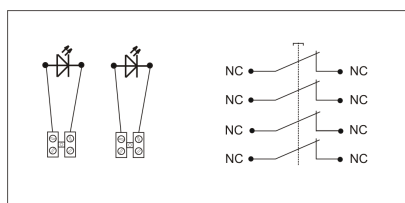

PPWP-6s A/2

4 torry prądowe 12A

NC-NC NC-NC, natynkowy, samoczynny diody czerw/ziel 24VDC/230V AC

Informacje ogólne

ID produktu	902414
GTIN	5906197481934
Skrócony opis	PPWP-6s A/2 NC-NC NC-NC, natynkowy
Tekst oferty	Badania przeprowadzono w CNBOP. KRAJOWY CERTYFIKAT STAŁOŚCI UŻYTKOWYCH: Nr 063-UWB-0338 KRAJOWA OCENA TECHNICZNA CNBOP-PIB: CNBOP-PIB-KOT-2020/0215-1014
Słowo kluczowe	PRZYCISK PRZECIWOŻAROWEGO WYŁĄCZNIKA PRĄDU; PPWP
Nazwa producenta	Elektromet
ID produktu wg producenta	902414
Nazwa marki	Elektromet
Kraj pochodzenia	Polska (PL)
ID grupy rabatowej	WYŁĄCZNIKI ALARMOWE
ID grupy bonusowej	WYŁĄCZNIKI ALARMOWE
PKWiU	27.33.11.0
Wskaźnik REACH	Brak danych

Opis ETIM

Klasa	Sygnalizator ręczny do systemu alarmowego i kontroli dostępu (EC001765)
Grupa	Urządzenia alarmowe, systemy awaryjne i sygnalizacyjne (EG000054)
Rodzaj sygnalizatora	Alarm pożarowy (czerwony)
Wysokość	115 [mm]

Szerokość	115 [mm]
Głębokość	66 [mm]
Średnica	Nie dotyczy
System sterowania radiowego	Nie dotyczy
Ze szkłem ochronnym	Tak
Z osłoną papierową	Nie dotyczy
Kolor	Czerwony
Liczba biegunów	4
Materiał	Tworzywo sztuczne
Stopień ochrony (IP)	IP65