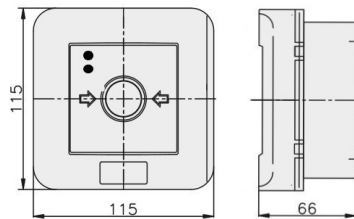

PPWP-4 B/2

4 tory prądowe 12A

NC-NO NC-NO, natynkowy, przyciskowy diody czerw/ziel 24VDC/230V AC

Informacje ogólne

ID produktu	902431
GTIN/EAN	5906197482733
Opis do faktury	PPWP-4 B/2 NC-NO NC-NO, natynkowy
Nazwa producenta	Elektromet
ID produktu wg producenta	902431
Opis typu produktu wg producenta	PPWP
Nazwa marki	Elektromet
Kraj pochodzenia	Polska
Grupa rabatowa producenta	WYŁĄCZNIKI ALARMOWE
Grupa rabatowa dostawcy	WYŁĄCZNIKI ALARMOWE
Grupa bonusowa dostawcy	WYŁĄCZNIKI ALARMOWE
Słowo kluczowe	PRZYCISK PRZECIWPÓŻAROWEGO WYŁĄCZNIKA PRĄDU PPWP
Uwaga	Badania przeprowadzono w CNBOP. KRAJOWY CERTYFIKAT STAŁOŚCI UŻYTKOWYCH: Nr 063- UWB-0338 KRAJOWA OCENA TECHNICZNA CNBOP-PIB: CNBOP-PIB-KOT-2020/0215-1014
Odwrotne obciążenie	Nie
PKWiU	27.33.11.0
Informacja REACH	Brak danych

Opis ETIM

Klasa	Sygnalizator ręczny do systemu alarmowego i kontroli dostępu (EC001765)
Grupa	Urządzenia alarmowe, systemy awaryjne i sygnalizacyjne (EG000054)
Rodzaj sygnalizatora	Alarm pożarowy (czerwony)
Wysokość	115 mm
Szerokość	115 mm
Głębokość	66 mm
Średnica	Nie dotyczy
System sterowania radiowego	Nie dotyczy
Ze szkłem ochronnym	Tak
Z osłoną papierową	Nie dotyczy
Kolor	Czerwony
Liczba biegunów	4
Materiał	Tworzywo sztuczne
Stopień ochrony (IP)	IP65

Informacje zamówieniowe

Jednostka zamówienia	Sztuka
Jednostka zawartości	Sztuka
Liczba jednostek zawartości	1
Ilość cenowa	1
Minimalna ilość	1
Interwał ilości zamówienia	1

Informacje o opakowaniu

Jednostka opakowania	Karton
Minimalna ilość	1
Maksymalna ilość	1
Ciężar opakowania	0,3 kg
Długość opakowania	0,117 m
Szerokość opakowania	0,117 m
Wysokość opakowania	0,07 m