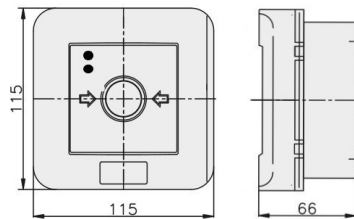

PPWP-5 B/2

4 tory prądowe 12A
NO-NO NO-NO, natynkowy, przyciskowy diody czerw/ziel 24VDC/230V AC

Informacje ogólne

ID produktu	902432
GTIN/EAN	5906197482740
Opis do faktury	PPWP-5 B/2 NO-NO NO-NO, natynkowy
Nazwa producenta	Elektromet
ID produktu wg producenta	902432
Opis typu produktu wg producenta	PPWP
Nazwa marki	Elektromet
Kraj pochodzenia	Polska
Grupa rabatowa producenta	WYŁĄCZNIKI ALARMOWE
Grupa rabatowa dostawcy	WYŁĄCZNIKI ALARMOWE
Grupa bonusowa dostawcy	WYŁĄCZNIKI ALARMOWE
Słowo kluczowe	PRZYCISK PRZECIWPÓŻAROWEGO WYŁĄCZNIKA PRĄDU PPWP
Uwaga	Badania przeprowadzono w CNBOP. KRAJOWY CERTYFIKAT STAŁOŚCI UŻYTKOWYCH: Nr 063-UWB-0338 KRAJOWA OCENA TECHNICZNA CNBOP-PIB: CNBOP-PIB-KOT-2020/0215-1014
Odwrotne obciążenie	Nie
PKWiU	27.33.11.0
Informacja REACH	Brak danych

Opis ETIM

Klasa	Sygnalizator ręczny do systemu alarmowego i kontroli dostępu (EC001765)
Grupa	Urządzenia alarmowe, systemy awaryjne i sygnalizacyjne (EG000054)
Rodzaj sygnalizatora	Alarm pożarowy (czerwony)
Wysokość	115 mm
Szerokość	115 mm
Głębokość	66 mm
Średnica	Nie dotyczy
System sterowania radiowego	Nie dotyczy
Ze szkłem ochronnym	Tak
Z osłoną papierową	Nie dotyczy
Kolor	Czerwony
Liczba biegunów	4
Materiał	Tworzywo sztuczne
Stopień ochrony (IP)	IP65

Informacje zamówieniowe

Jednostka zamówienia	Sztuka
Jednostka zawartości	Sztuka
Liczba jednostek zawartości	1
Ilość cenowa	1
Minimalna ilość	1
Interwał ilości zamówienia	1

Informacje o opakowaniu

Jednostka opakowania	Karton
Minimalna ilość	1
Maksymalna ilość	1
Ciężar opakowania	0,3 kg
Długość opakowania	0,117 m
Szerokość opakowania	0,117 m
Wysokość opakowania	0,07 m