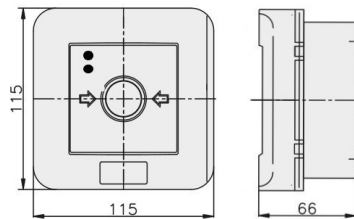

PPWP-6 B/2

4 tory prądowe 12A
NC-NC NC-NC, natynkowy, przyciskowy diody czerw/ziel 24VDC/230V AC

Informacje ogólne

ID produktu	902433
GTIN/EAN	5906197482757
Opis do faktury	PPWP-6 B/2 NC-NC NC-NC, natynkowy
Nazwa producenta	Elektromet
ID produktu wg producenta	902433
Opis typu produktu wg producenta	PPWP
Nazwa marki	Elektromet
Kraj pochodzenia	Polska
Grupa rabatowa producenta	WYŁĄCZNIKI ALARMOWE
Grupa rabatowa dostawcy	WYŁĄCZNIKI ALARMOWE
Grupa bonusowa dostawcy	WYŁĄCZNIKI ALARMOWE
Słowo kluczowe	PRZYCISK PRZECIWPÓŻAROWEGO WYŁĄCZNIKA PRĄDU PPWP
Uwaga	Badania przeprowadzono w CNBOP. KRAJOWY CERTYFIKAT STAŁOŚCI UŻYTKOWYCH: Nr 063-UWB-0338 KRAJOWA OCENA TECHNICZNA CNBOP-PIB: CNBOP-PIB-KOT-2020/0215-1014
Odwrotne obciążenie	Nie
PKWiU	27.33.11.0
Informacja REACH	Brak danych

Opis ETIM

Klasa	Sygnalizator ręczny do systemu alarmowego i kontroli dostępu (EC001765)
Grupa	Urządzenia alarmowe, systemy awaryjne i sygnalizacyjne (EG000054)
Rodzaj sygnalizatora	Alarm pożarowy (czerwony)
Wysokość	115 mm
Szerokość	115 mm
Głębokość	66 mm
Średnica	Nie dotyczy
System sterowania radiowego	Nie dotyczy
Ze szkłem ochronnym	Tak
Z osłoną papierową	Nie dotyczy
Kolor	Czerwony
Liczba biegunów	4
Materiał	Tworzywo sztuczne
Stopień ochrony (IP)	IP65

Informacje zamówieniowe

Jednostka zamówienia	Sztuka
Jednostka zawartości	Sztuka
Liczba jednostek zawartości	1
Ilość cenowa	1
Minimalna ilość	1
Interwał ilości zamówienia	1

Informacje o opakowaniu

Jednostka opakowania	Karton
Minimalna ilość	1
Maksymalna ilość	1
Ciężar opakowania	0,3 kg
Długość opakowania	0,117 m
Szerokość opakowania	0,117 m
Wysokość opakowania	0,07 m