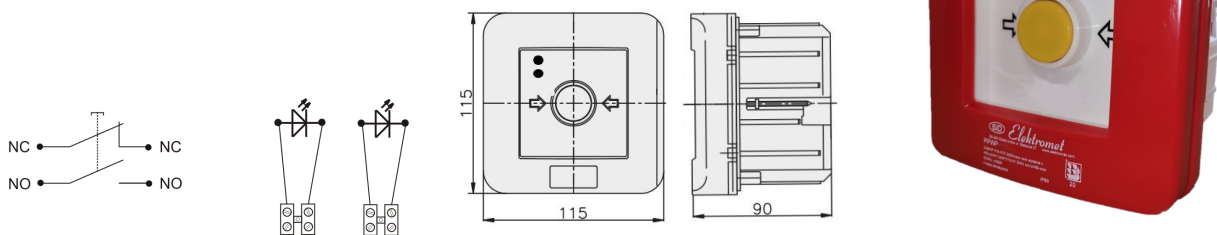

PPWp-1s A/2

2 tory prądowe 12A

NC-NO, podtynkowy, samoczynny diody czerw/ziel 24VDC/230V AC

Informacje ogólne

ID produktu	902550
GTIN	5906197482009
Skrócony opis	PPWp-1s A/2 NC-NO, podtynkowy
Tekst oferty	Badania przeprowadzono w CNBOP. KRAJOWY CERTYFIKAT STAŁOŚCI UŻYTKOWYCH: Nr 063-UWB-0338 KRAJOWA OCENA TECHNICZNA CNBOP-PIB: CNBOP-PIB-KOT-2020/0215-1014
Słowo kluczowe	PRZYCISK PRZECIWOŻAROWEGO WYŁĄCZNIKA PRĄDU; PPWP
Nazwa producenta	Elektromet
ID produktu wg producenta	902550
Nazwa marki	Elektromet
Kraj pochodzenia	Polska (PL)
ID grupy rabatowej	WYŁĄCZNIKI ALARMOWE
ID grupy bonusowej	WYŁĄCZNIKI ALARMOWE
PKWiU	27.33.11.0
Wskaźnik REACH	Brak danych

Opis ETIM

Klasa	Sygnalizator ręczny do systemu alarmowego i kontroli dostępu (EC001765)
Grupa	Urządzenia alarmowe, systemy awaryjne i sygnalizacyjne (EG000054)
Rodzaj sygnalizatora	Alarm pożarowy (czerwony)

Wysokość	115 [mm]
Szerokość	115 [mm]
Głębokość	90 [mm]
Średnica	Nie dotyczy
System sterowania radiowego	Nie dotyczy
Ze szkłem ochronnym	Tak
Z osłoną papierową	Nie dotyczy
Kolor	Czerwony
Liczba biegunów	2
Materiał	Tworzywo sztuczne
Stopień ochrony (IP)	IP65