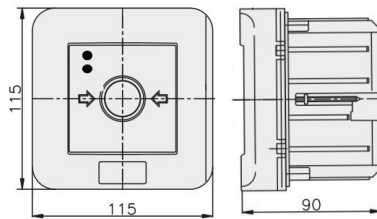

PPWp-2s A/2

2 tory prądowe 12A
NO-NO, podtynkowy, samoczynny diody czerw/ziel 24VDC/230V AC

Informacje ogólne

ID produktu	902552
GTIN/EAN	5906197482016
Opis do faktury	PPWp-2s A/2 NO-NO, podtynkowy
Nazwa producenta	Elektromet
ID produktu wg producenta	902552
Opis typu produktu wg producenta	PPWP
Nazwa marki	Elektromet
Kraj pochodzenia	Polska
Grupa rabatowa producenta	WYŁĄCZNIKI ALARMOWE
Grupa rabatowa dostawcy	WYŁĄCZNIKI ALARMOWE
Grupa bonusowa dostawcy	WYŁĄCZNIKI ALARMOWE
Słowo kluczowe	PRZYCISK PRZECIWOŻAROWEGO WYŁĄCZNIKA PRĄDU PPWP
Uwaga	Badania przeprowadzono w CNBOP. KRAJOWY CERTYFIKAT STAŁOŚCI UŻYTKOWYCH: Nr 063-UWB-0338 KRAJOWA OCENA TECHNICZNA CNBOP-PIB: CNBOP-PIB-KOT-2020/0215-1014
Odwrotne obciążenie	Nie
PKWiU	27.33.11.0
Informacja REACH	Brak danych

Opis ETIM

Klasa	Sygnalizator ręczny do systemu alarmowego i kontroli dostępu (EC001765)
-------	---

Grupa	Urządzenia alarmowe, systemy awaryjne i sygnalizacyjne (EG000054)
Rodzaj sygnalizatora	Alarm pożarowy (czerwony)
Wysokość	115 mm
Szerokość	115 mm
Głębokość	90 mm
Średnica	Nie dotyczy
System sterowania radiowego	Nie dotyczy
Ze szkłem ochronnym	Tak
Z osłoną papierową	Nie dotyczy
Kolor	Czerwony
Liczba biegunów	2
Materiał	Tworzywo sztuczne
Stopień ochrony (IP)	IP65

Informacje zamówieniowe

Jednostka zamówienia	Sztuka
Jednostka zawartości	Sztuka
Liczba jednostek zawartości	1
Ilość cenowa	1
Minimalna ilość	1
Interwał ilości zamówienia	1

Informacje o opakowaniu

Jednostka opakowania	Karton
Minimalna ilość	1
Maksymalna ilość	1
Ciężar opakowania	0,266 kg
Długość opakowania	0,117 m
Szerokość opakowania	0,117 m
Wysokość opakowania	0,095 m