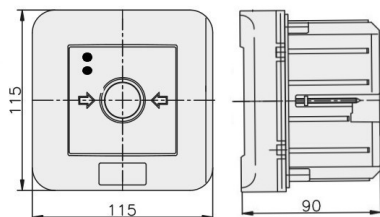

PPWp-5s A/2

4 tory prądowe 12A

NO-NO NO-NO, podtynkowy, samoczynny diody czerw/ziel 24VDC/230V AC

Informacje ogólne

ID produktu	902563
GTIN	5906197482320
Skrócony opis	PPWp-5s A/2 NO-NO NO-NO, podtynkowy
Tekst oferty	<p>Badania przeprowadzono w CNBOP. KRAJOWY CERTYFIKAT STAŁOŚCI UŻYTKOWYCH: Nr 063-UWB-0338 KRAJOWA OCENA TECHNICZNA CNBOP-PIB: CNBOP-PIB-KOT-2020/0215-1014</p>
Słowo kluczowe	PRZYCISK PRZECIWOŻAROWEGO WYŁĄCZNIKA PRĄDU; PPWP
Nazwa producenta	Elektromet
ID produktu wg producenta	902563
Nazwa marki	Elektromet
Kraj pochodzenia	Polska (PL)
ID grupy rabatowej	WYŁĄCZNIKI ALARMOWE
ID grupy bonusowej	WYŁĄCZNIKI ALARMOWE
PKWiU	27.33.11.0
Wskaźnik REACH	Brak danych

Wysokość	115 [mm]
Szerokość	115 [mm]
Głębokość	90 [mm]
Średnica	Nie dotyczy
System sterowania radiowego	Nie dotyczy
Ze szkłem ochronnym	Tak
Z osłoną papierową	Nie dotyczy
Kolor	Czerwony
Liczba biegunów	4
Materiał	Tworzywo sztuczne
Stopień ochrony (IP)	IP65

Jednostka opakowania	Karton
Ilość	1
Długość	0,117 m
Szerokość	0,117 m
Wysokość	0,095 m
Ciężar	0,281 kg

Załączniki

Zatwierdzenie/certyfikat	http://ftp.elektromet.com/CERTYFIKAT%20PPWP/KRAJOWY%20CERTYFIKAT%20PPWP.pdf
Zatwierdzenie/certyfikat	http://ftp.elektromet.com/CERTYFIKAT%20PPWP/KRAJOWA%20CENA%20TECHNICZNA%20PPWP.pdf
Deklaracja DOP (deklaracja właściwości użytkowych)	http://ftp.elektromet.com/CERTYFIKAT%20PPWP/KRAJOWA%20DEKLARACJA%20W%a3A%8cCIWO%8cCI%20U%afYTKOWYCH%20PPWP.pdf
Deklaracja RoHS	https://ftp.elektromet.com/CERTYFIKAT-ZGODNOSCI-ROHS-2011-65-UE.pdf
Schemat	http://ftp.elektromet.com/schematy-polaczen/schemat-PPWP-5-5s.png
Rysunek	https://ftp.elektromet.com/rysunki/PPWP-podtynkowy.jpg
Główne zdjęcie produktu	http://ftp.elektromet.com/Zdjecia/902563.jpg
Instrukcja obsługi	https://ftp.elektromet.com/ppwp%20-%20Instrukcja%20monta%20C5%BCu.pdf