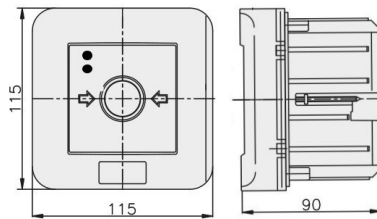

PPWp-6s A/2

4 tory prądowe 12A
NC-NC NC-NC, podtynkowy, samoczynny diody czerw/ziel 24VDC/230V AC

Informacje ogólne

ID produktu	902564
GTIN/EAN	5906197482337
Opis do faktury	PPWp-6s A/2 NC-NC NC-NC, podtynkowy
Nazwa producenta	Elektromet
ID produktu wg producenta	902564
Opis typu produktu wg producenta	PPWP
Nazwa marki	Elektromet
Kraj pochodzenia	Polska
Grupa rabatowa producenta	WYŁĄCZNIKI ALARMOWE
Grupa rabatowa dostawcy	WYŁĄCZNIKI ALARMOWE
Grupa bonusowa dostawcy	WYŁĄCZNIKI ALARMOWE
Słowo kluczowe	PRZYCISK PRZECIWOŻAROWEGO WYŁĄCZNIKA PRĄDU PPWP
Uwaga	Badania przeprowadzono w CNBOP. KRAJOWY CERTYFIKAT STAŁOŚCI UŻYTKOWYCH: Nr 063-UWB-0338 KRAJOWA OCENA TECHNICZNA CNBOP-PIB: CNBOP-PIB-KOT-2020/0215-1014
Odwrotne obciążenie	Nie
PKWiU	27.33.11.0
Informacja REACH	Brak danych

Opis ETIM

Klasa	Sygnalizator ręczny do systemu alarmowego i kontroli dostępu (EC001765)
-------	-------------------------------------------------------------------------

Grupa	Urządzenia alarmowe, systemy awaryjne i sygnalizacyjne (EG000054)
Rodzaj sygnalizatora	Alarm pożarowy (czerwony)
Wysokość	115 mm
Szerokość	115 mm
Głębokość	90 mm
Średnica	Nie dotyczy
System sterowania radiowego	Nie dotyczy
Ze szkłem ochronnym	Tak
Z osłoną papierową	Nie dotyczy
Kolor	Czerwony
Liczba biegunów	4
Materiał	Tworzywo sztuczne
Stopień ochrony (IP)	IP65

Informacje zamówieniowe

Jednostka zamówienia	Sztuka
Jednostka zawartości	Sztuka
Liczba jednostek zawartości	1
Ilość cenowa	1
Minimalna ilość	1
Interwał ilości zamówienia	1

Informacje o opakowaniu

Jednostka opakowania	Karton
Minimalna ilość	1
Maksymalna ilość	1
Ciężar opakowania	0,281 kg
Długość opakowania	0,117 m
Szerokość opakowania	0,117 m
Wysokość opakowania	0,095 m