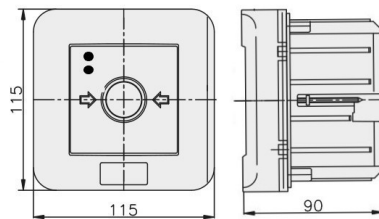

PPWp-5 B/2

4 tory prądowe 12A

NO-NO NO-NO, podtynkowy, przyciskowy diody czerw/ziel 24VDC/230V AC

Informacje ogólne

ID produktu	902597
GTIN/EAN	5906197483112
Opis do faktury	PPWp-5 B/2 NO-NO NO-NO, podtynkowy
Nazwa producenta	Elektromet
ID produktu wg producenta	902597
Opis typu produktu wg producenta	PPWP
Nazwa marki	Elektromet
Kraj pochodzenia	Polska
Grupa rabatowa producenta	WYŁĄCZNIKI ALARMOWE
Grupa rabatowa dostawcy	WYŁĄCZNIKI ALARMOWE
Grupa bonusowa dostawcy	WYŁĄCZNIKI ALARMOWE
Słowo kluczowe	PRZYCISK PRZECIWPÓŻAROWEGO WYŁĄCZNIKA PRĄDU PPWP
Uwaga	Badania przeprowadzono w CNBOP. KRAJOWY CERTYFIKAT STAŁOŚCI UŻYTKOWYCH: Nr 063-UWB-0338 KRAJOWA OCENA TECHNICZNA CNBOP-PIB: CNBOP-PIB-KOT-2020/0215-1014
Odwrotne obciążenie	Nie
PKWiU	27.33.11.0
Informacja REACH	Brak danych

Opis ETIM

Klasa	Sygnalizator ręczny do systemu alarmowego i kontroli dostępu (EC001765)
Grupa	Urządzenia alarmowe, systemy awaryjne i sygnalizacyjne (EG000054)
Rodzaj sygnalizatora	Alarm pożarowy (czerwony)
Wysokość	115 mm
Szerokość	115 mm
Głębokość	90 mm
Średnica	Nie dotyczy
System sterowania radiowego	Nie dotyczy
Ze szkłem ochronnym	Tak
Z osłoną papierową	Nie dotyczy
Kolor	Czerwony
Liczba biegunów	4
Materiał	Tworzywo sztuczne
Stopień ochrony (IP)	IP65

Informacje zamówieniowe

Jednostka zamówienia	Sztuka
Jednostka zawartości	Sztuka
Liczba jednostek zawartości	1
Ilość cenowa	1
Minimalna ilość	1
Interwał ilości zamówienia	1

Informacje o opakowaniu

Jednostka opakowania	Karton
Minimalna ilość	1
Maksymalna ilość	1
Ciężar opakowania	0,281 kg
Długość opakowania	0,117 m
Szerokość opakowania	0,117 m
Wysokość opakowania	0,095 m