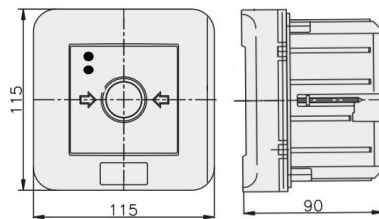

PPWp-6 B/2

4 tory prądowe 12A
NC-NC NC-NC, podtynkowy, przyciskowy diody czerw/ziel 24VDC/230V AC

Informacje ogólne

ID produktu	902598
GTIN/EAN	5906197483129
Opis do faktury	PPWp-6 B/2 NC-NC NC-NC, podtynkowy
Nazwa producenta	Elektromet
ID produktu wg producenta	902598
Opis typu produktu wg producenta	PPWP
Nazwa marki	Elektromet
Kraj pochodzenia	Polska
Grupa rabatowa producenta	WYŁĄCZNIKI ALARMOWE
Grupa rabatowa dostawcy	WYŁĄCZNIKI ALARMOWE
Grupa bonusowa dostawcy	WYŁĄCZNIKI ALARMOWE
Słowo kluczowe	PRZYCISK PRZECIWPÓŻAROWEGO WYŁĄCZNIKA PRĄDU PPWP
Uwaga	Badania przeprowadzono w CNBOP. KRAJOWY CERTYFIKAT STAŁOŚCI UŻYTKOWYCH: Nr 063-UWB-0338 KRAJOWA OCENA TECHNICZNA CNBOP-PIB: CNBOP-PIB-KOT-2020/0215-1014
Odwrotne obciążenie	Nie
PKWiU	27.33.11.0
Informacja REACH	Brak danych

Opis ETIM

Klasa	Sygnalizator ręczny do systemu alarmowego i kontroli dostępu (EC001765)
Grupa	Urządzenia alarmowe, systemy awaryjne i sygnalizacyjne (EG000054)
Rodzaj sygnalizatora	Alarm pożarowy (czerwony)
Wysokość	115 mm
Szerokość	115 mm
Głębokość	90 mm
Średnica	Nie dotyczy
System sterowania radiowego	Nie dotyczy
Ze szkłem ochronnym	Tak
Z osłoną papierową	Nie dotyczy
Kolor	Czerwony
Liczba biegunów	4
Materiał	Tworzywo sztuczne
Stopień ochrony (IP)	IP65

Informacje zamówieniowe

Jednostka zamówienia	Sztuka
Jednostka zawartości	Sztuka
Liczba jednostek zawartości	1
Ilość cenowa	1
Minimalna ilość	1
Interwał ilości zamówienia	1

Informacje o opakowaniu

Jednostka opakowania	Karton
Minimalna ilość	1
Maksymalna ilość	1
Ciężar opakowania	0,281 kg
Długość opakowania	0,117 m
Szerokość opakowania	0,117 m
Wysokość opakowania	0,095 m