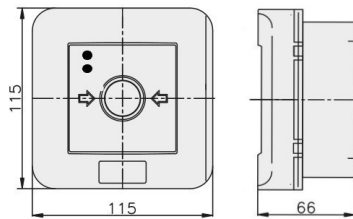

PPWP-1s A/3

2 tory prądowe 12A

NC-NO, natynkowy, samoczynny diody czerw/ziel 230V AC/24V DC

Informacje ogólne

ID produktu	903400
GTIN/EAN	5906197481941
Opis do faktury	PPWP-1s A/3 NC-NO, natynkowy
Nazwa producenta	Elektromet
ID produktu wg producenta	903400
Opis typu produktu wg producenta	PPWP
Nazwa marki	Elektromet
Kraj pochodzenia	Polska
Grupa rabatowa producenta	WYŁĄCZNIKI ALARMOWE
Grupa rabatowa dostawcy	WYŁĄCZNIKI ALARMOWE
Grupa bonusowa dostawcy	WYŁĄCZNIKI ALARMOWE
Słowo kluczowe	PRZYCISK PRZECIWOPOŻAROWEGO WYŁĄCZNIKA PRĄDU PPWP
Uwaga	Badania przeprowadzono w CNBOP. KRAJOWY CERTYFIKAT STAŁOŚCI UŻYTKOWYCH: Nr 063-UWB-0338 KRAJOWA OCENA TECHNICZNA CNBOP-PIB: CNBOP-PIB-KOT-2020/0215-1014
Odwrotne obciążenie	Nie
PKWiU	27.33.11.0
Informacja REACH	Brak danych

Opis ETIM

Klasa	Signalizator ręczny do systemu alarmowego i kontroli dostępu (EC001765)
-------	---

Grupa	Urządzenia alarmowe, systemy awaryjne i sygnalizacyjne (EG000054)
Rodzaj sygnalizatora	Alarm pożarowy (czerwony)
Wysokość	115 mm
Szerokość	115 mm
Głębokość	66 mm
Średnica	Nie dotyczy
System sterowania radiowego	Nie dotyczy
Ze szkłem ochronnym	Tak
Z osłoną papierową	Nie dotyczy
Kolor	Czerwony
Liczba biegunów	2
Materiał	Tworzywo sztuczne
Stopień ochrony (IP)	IP65

Informacje zamówieniowe

Jednostka zamówienia	Sztuka
Jednostka zawartości	Sztuka
Liczba jednostek zawartości	1
Ilość cenowa	1
Minimalna ilość	1
Interwał ilości zamówienia	1

Informacje o opakowaniu

Jednostka opakowania	Karton
Minimalna ilość	1
Maksymalna ilość	1
Ciężar opakowania	0,285 kg
Długość opakowania	0,117 m
Szerokość opakowania	0,117 m
Wysokość opakowania	0,07 m