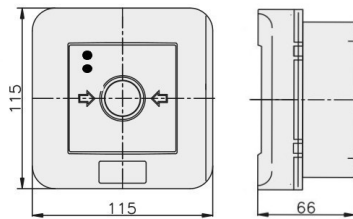

PPWP-3s A/3

2 tory prądowe 12A

NC-NC, natynkowy, samoczynny diody czerw/ziel 230V AC/24V DC

Informacje ogólne

ID produktu	903404
GTIN/EAN	5906197481965
Opis do faktury	PPWP-3s A/3 NC-NC, natynkowy
Nazwa producenta	Elektromet
ID produktu wg producenta	903404
Opis typu produktu wg producenta	PPWP
Nazwa marki	Elektromet
Kraj pochodzenia	Polska
Grupa rabatowa producenta	WYŁĄCZNIKI ALARMOWE
Grupa rabatowa dostawcy	WYŁĄCZNIKI ALARMOWE
Grupa bonusowa dostawcy	WYŁĄCZNIKI ALARMOWE
Słowo kluczowe	PRZYCISK PRZECIWOPOŻAROWEGO WYŁĄCZNIKA PRĄDU PPWP
Uwaga	Badania przeprowadzono w CNBOP. KRAJOWY CERTYFIKAT STAŁOŚCI UŻYTKOWYCH: Nr 063-UWB-0338 KRAJOWA OCENA TECHNICZNA CNBOP-PIB: CNBOP-PIB-KOT-2020/0215-1014
Odwrotne obciążenie	Nie
PKWiU	27.33.11.0
Informacja REACH	Brak danych

Opis ETIM

Klasa	Sygnalizator ręczny do systemu alarmowego i kontroli dostępu (EC001765)
-------	---

Grupa	Urządzenia alarmowe, systemy awaryjne i sygnalizacyjne (EG000054)
Rodzaj sygnalizatora	Alarm pożarowy (czerwony)
Wysokość	115 mm
Szerokość	115 mm
Głębokość	66 mm
Średnica	Nie dotyczy
System sterowania radiowego	Nie dotyczy
Ze szkłem ochronnym	Tak
Z osłoną papierową	Nie dotyczy
Kolor	Czerwony
Liczba biegunów	2
Materiał	Tworzywo sztuczne
Stopień ochrony (IP)	IP65

Informacje zamówieniowe

Jednostka zamówienia	Sztuka
Jednostka zawartości	Sztuka
Liczba jednostek zawartości	1
Ilość cenowa	1
Minimalna ilość	1
Interwał ilości zamówienia	1

Informacje o opakowaniu

Jednostka opakowania	Karton
Minimalna ilość	1
Maksymalna ilość	1
Ciężar opakowania	0,285 kg
Długość opakowania	0,117 m
Szerokość opakowania	0,117 m
Wysokość opakowania	0,07 m