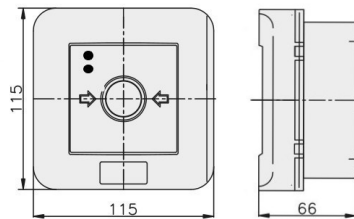

PPWP-2 B/3

2 tory prądowe 12A

NO-NO, natynkowy, przyciskowy diody czerw/ziel 230V AC/24V DC

Informacje ogólne

ID produktu	903408
GTIN/EAN	5906197482771
Opis do faktury	PPWP-2 B/3 NO-NO, natynkowy
Nazwa producenta	Elektromet
ID produktu wg producenta	903408
Opis typu produktu wg producenta	PPWP
Nazwa marki	Elektromet
Kraj pochodzenia	Polska
Grupa rabatowa producenta	WYŁĄCZNIKI ALARMOWE
Grupa rabatowa dostawcy	WYŁĄCZNIKI ALARMOWE
Grupa bonusowa dostawcy	WYŁĄCZNIKI ALARMOWE
Słowo kluczowe	PRZYCISK PRZECIWPÓŻAROWEGO WYŁĄCZNIKA PRĄDU PPWP
Uwaga	Badania przeprowadzono w CNBOP. KRAJOWY CERTYFIKAT STAŁOŚCI UŻYTKOWYCH: Nr 063-UWB-0338 KRAJOWA OCENA TECHNICZNA CNBOP-PIB: CNBOP-PIB-KOT-2020/0215-1014
Odwrotne obciążenie	Nie
PKWiU	27.33.11.0
Informacja REACH	Brak danych

Opis ETIM