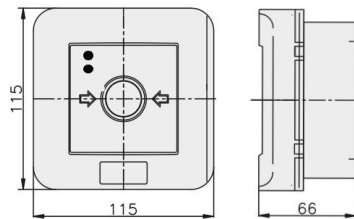

PPWP-3 B/3

2 tory prądowe 12A
NC-NC, natynkowy, przyciskowy diody czerw/ziel 230V AC/24V DC

Informacje ogólne

ID produktu	903410
GTIN/EAN	5906197482788
Opis do faktury	PPWP-3 B/3 NC-NC, natynkowy
Nazwa producenta	Elektromet
ID produktu wg producenta	903410
Opis typu produktu wg producenta	PPWP
Nazwa marki	Elektromet
Kraj pochodzenia	Polska
Grupa rabatowa producenta	WYŁĄCZNIKI ALARMOWE
Grupa rabatowa dostawcy	WYŁĄCZNIKI ALARMOWE
Grupa bonusowa dostawcy	WYŁĄCZNIKI ALARMOWE
Słowo kluczowe	PRZYCISK PRZECIWPÓŻAROWEGO WYŁĄCZNIKA PRĄDU PPWP
Uwaga	Badania przeprowadzono w CNBOP. KRAJOWY CERTYFIKAT STAŁOŚCI UŻYTKOWYCH: Nr 063- UWB-0338 KRAJOWA OCENA TECHNICZNA CNBOP-PIB: CNBOP-PIB-KOT-2020/0215-1014
Odwrotne obciążenie	Nie
PKWiU	27.33.11.0
Informacja REACH	Brak danych

Opis ETIM

Klasa	Sygnalizator ręczny do systemu alarmowego i kontroli dostępu (EC001765)
Grupa	Urządzenia alarmowe, systemy awaryjne i sygnalizacyjne (EG000054)
Rodzaj sygnalizatora	Alarm pożarowy (czerwony)
Wysokość	115 mm
Szerokość	115 mm
Głębokość	66 mm
Średnica	Nie dotyczy
System sterowania radiowego	Nie dotyczy
Ze szkłem ochronnym	Tak
Z osłoną papierową	Nie dotyczy
Kolor	Czerwony
Liczba biegunów	2
Materiał	Tworzywo sztuczne
Stopień ochrony (IP)	IP65

Informacje zamówieniowe

Jednostka zamówienia	Sztuka
Jednostka zawartości	Sztuka
Liczba jednostek zawartości	1
Ilość cenowa	1
Minimalna ilość	1
Interwał ilości zamówienia	1

Informacje o opakowaniu

Jednostka opakowania	Karton
Minimalna ilość	1
Maksymalna ilość	1
Ciężar opakowania	0,285 kg
Długość opakowania	0,117 m
Szerokość opakowania	0,117 m
Wysokość opakowania	0,07 m