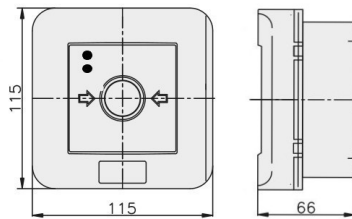

PPWP-4s A/3

4 tory prądowe 12A

NC-NO NC-NO, natynkowy, samoczynny diody czerw/ziel 230V AC/24V DC

Informacje ogólne

ID produktu	903412
GTIN/EAN	5906197481972
Opis do faktury	PPWP-4s A/3 NC-NO NC-NO, natynkowy
Nazwa producenta	Elektromet
ID produktu wg producenta	903412
Opis typu produktu wg producenta	PPWP
Nazwa marki	Elektromet
Kraj pochodzenia	Polska
Grupa rabatowa producenta	WYŁĄCZNIKI ALARMOWE
Grupa rabatowa dostawcy	WYŁĄCZNIKI ALARMOWE
Grupa bonusowa dostawcy	WYŁĄCZNIKI ALARMOWE
Słowo kluczowe	PRZYCISK PRZECIWOPOŻAROWEGO WYŁĄCZNIKA PRĄDU PPWP
Uwaga	Badania przeprowadzono w CNBOP. KRAJOWY CERTYFIKAT STAŁOŚCI UŻYTKOWYCH: Nr 063-UWB-0338 KRAJOWA OCENA TECHNICZNA CNBOP-PIB: CNBOP-PIB-KOT-2020/0215-1014
Odwrotne obciążenie	Nie
PKWiU	27.33.11.0
Informacja REACH	Brak danych

Opis ETIM

Klasa	Sygnalizator ręczny do systemu alarmowego i kontroli dostępu (EC001765)