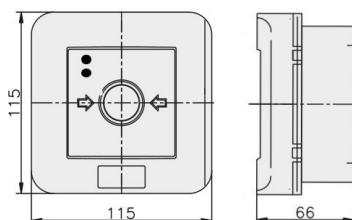

PPWP-4s A/3

4 tory prądowe 12A

NC-NO NC-NO, natynkowy, samoczynny diody czerw/ziel 230V AC/24V DC

Informacje ogólne

ID produktu	903412
GTIN	5906197481972
Skrócony opis	PPWP-4s A/3 NC-NO NC-NO, natynkowy
Tekst oferty	Badania przeprowadzono w CNBOP. KRAJOWY CERTYFIKAT STAŁOŚCI UŻYTKOWYCH: Nr 063-UWB-0338 KRAJOWA OCENA TECHNICZNA CNBOP-PIB: CNBOP-PIB-KOT-2020/0215-1014
Słowo kluczowe	PRZYCISK PRZECIWOŻAROWEGO WYŁĄCZNIKA PRĄDU; PPWP
Nazwa producenta	Elektromet
ID produktu wg producenta	903412
Nazwa marki	Elektromet
Kraj pochodzenia	Polska (PL)
ID grupy rabatowej	WYŁĄCZNIKI ALARMOWE
ID grupy bonusowej	WYŁĄCZNIKI ALARMOWE
PKWiU	27.33.11.0
Wskaźnik REACH	Brak danych

Szerokość	115 [mm]
Głębokość	66 [mm]
Średnica	Nie dotyczy
System sterowania radiowego	Nie dotyczy
Ze szkłem ochronnym	Tak
Z osłoną papierową	Nie dotyczy
Kolor	Czerwony
Liczba biegunów	4
Materiał	Tworzywo sztuczne
Stopień ochrony (IP)	IP65

Jednostka opakowania	Karton
Ilość	1
Długość	0,117 m
Szerokość	0,117 m
Wysokość	0,07 m
Ciężar	0,3 kg

Załączniki

Zatwierdzenie/certyfikat	http://ftp.elektromet.com/CERTYFIKAT%20PPWP/KRAJOWY%20CERTYFIKAT%20PPWP.pdf
Zatwierdzenie/certyfikat	http://ftp.elektromet.com/CERTYFIKAT%20PPWP/KRAJOWA%20CENA%20TECHNICZNA%20PPWP.pdf
Deklaracja DOP (deklaracja właściwości użytkowych)	http://ftp.elektromet.com/CERTYFIKAT%20PPWP/KRAJOWA%20DEKLARACJA%20W%a3A%8cCIWO%8cCI%20U%afYTKOWYCH%20PPWP.pdf
Deklaracja RoHS	https://ftp.elektromet.com/CERTYFIKAT-ZGODNOSCI-ROHS-2011-65-UE.pdf
Schemat	http://ftp.elektromet.com/schematy-polaczen/schemat-PPWP-4-4s.PNG
Rysunek	https://ftp.elektromet.com/rysunki/PPWP-natynkowy.jpg
Główne zdjęcie produktu	http://ftp.elektromet.com/Zdjecia/903412.jpg
Instrukcja obsługi	https://ftp.elektromet.com/ppwp%20-%20Instrukcja%20monta%C5%BCu.pdf