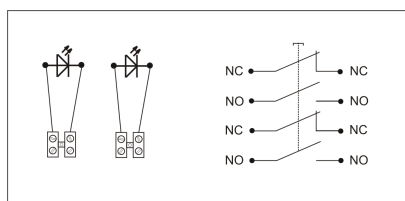

PPWP-4s A/3

4 tory prądowe 12A

NC-NO NC-NO, natynkowy, samoczynny diody czerw/ziel 230V AC/24V DC

Informacje ogólne

ID produktu	903412
GTIN	5906197481972
Skrócony opis	PPWP-4s A/3 NC-NO NC-NO, natynkowy
Tekst oferty	Badania przeprowadzono w CNBOP. KRAJOWY CERTYFIKAT STAŁOŚCI UŻYTKOWYCH: Nr 063-UWB-0338 KRAJOWA OCENA TECHNICZNA CNBOP-PIB: CNBOP-PIB-KOT-2020/0215-1014
Słowo kluczowe	PRZYCISK PRZECIWOŻAROWEGO WYŁĄCZNIKA PRĄDU; PPWP
Nazwa producenta	Elektromet
ID produktu wg producenta	903412
Nazwa marki	Elektromet
Kraj pochodzenia	Polska (PL)
ID grupy rabatowej	WYŁĄCZNIKI ALARMOWE
ID grupy bonusowej	WYŁĄCZNIKI ALARMOWE
PKWiU	27.33.11.0
Wskaźnik REACH	Brak danych

Opis ETIM

Klasa	Sygnalizator ręczny do systemu alarmowego i kontroli dostępu (EC001765)
Grupa	Urządzenia alarmowe, systemy awaryjne i sygnalizacyjne (EG000054)
Rodzaj sygnalizatora	Alarm pożarowy (czerwony)
Wysokość	115 [mm]

Szerokość	115 [mm]
Głębokość	66 [mm]
Średnica	Nie dotyczy
System sterowania radiowego	Nie dotyczy
Ze szkłem ochronnym	Tak
Z osłoną papierową	Nie dotyczy
Kolor	Czerwony
Liczba biegunów	4
Materiał	Tworzywo sztuczne
Stopień ochrony (IP)	IP65