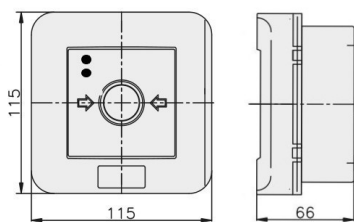

PPWP-5s A/3

4 torry prądowe 12A

NO-NO NO-NO, natynkowy, samoczynny diody czerw/ziel 230V AC/24V DC

Informacje ogólne

ID produktu	903413
GTIN	5906197481989
Skrócony opis	PPWP-5s A/3 NO-NO NO-NO, natynkowy
Tekst oferty	Badania przeprowadzono w CNBOP. KRAJOWY CERTYFIKAT STAŁOŚCI UŻYTKOWYCH: Nr 063-UWB-0338 KRAJOWA OCENA TECHNICZNA CNBOP-PIB: CNBOP-PIB-KOT-2020/0215-1014
Słowo kluczowe	PRZYCISK PRZECIWOŻAROWEGO WYŁĄCZNIKA PRĄDU; PPWP
Nazwa producenta	Elektromet
ID produktu wg producenta	903413
Nazwa marki	Elektromet
Kraj pochodzenia	Polska (PL)
ID grupy rabatowej	WYŁĄCZNIKI ALARMOWE
ID grupy bonusowej	WYŁĄCZNIKI ALARMOWE
PKWiU	27.33.11.0
Wskaźnik REACH	Brak danych

Szerokość	115 [mm]
Głębokość	66 [mm]
Średnica	Nie dotyczy
System sterowania radiowego	Nie dotyczy
Ze szkłem ochronnym	Tak
Z osłoną papierową	Nie dotyczy
Kolor	Czerwony
Liczba biegunów	4
Materiał	Tworzywo sztuczne
Stopień ochrony (IP)	IP65

Jednostka opakowania	Karton
Ilość	1
Długość	0,117 m
Szerokość	0,117 m
Wysokość	0,07 m
Ciężar	0,3 kg

Załączniki

Zatwierdzenie/certyfikat	http://ftp.elektromet.com/CERTYFIKAT%20PPWP/KRAJOWY%20CERTYFIKAT%20PPWP.pdf
Zatwierdzenie/certyfikat	http://ftp.elektromet.com/CERTYFIKAT%20PPWP/KRAJOWA%20CENA%20TECHNICZNA%20PPWP.pdf
Deklaracja DOP (deklaracja właściwości użytkowych)	http://ftp.elektromet.com/CERTYFIKAT%20PPWP/KRAJOWA%20DEKLARACJA%20W%a3A%8cCIWO%8cCI%20U%afYTKOWYCH%20PPWP.pdf
Deklaracja RoHS	https://ftp.elektromet.com/CERTYFIKAT-ZGODNOSCI-ROHS-2011-65-UE.pdf
Schemat	http://ftp.elektromet.com/schematy-polaczen/schemat-PPWP-5-5s.png
Rysunek	https://ftp.elektromet.com/rysunki/PPWP-natynkowy.jpg
Główne zdjęcie produktu	http://ftp.elektromet.com/Zdjecia/903413.jpg
Instrukcja obsługi	https://ftp.elektromet.com/ppwp%20-%20Instrukcja%20monta%C5%BCu.pdf