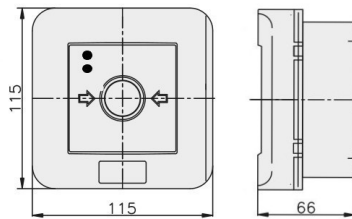

PPWP-6s A/3

4 tory prądowe 12A
NC-NC NC-NC, natynkowy, samoczynny diody czerw/ziel 230V AC/24V DC

Informacje ogólne

ID produktu	903414
GTIN/EAN	5906197481996
Opis do faktury	PPWP-6s A/3 NC-NC NC-NC, natynkowy
Nazwa producenta	Elektromet
ID produktu wg producenta	903414
Opis typu produktu wg producenta	PPWP
Nazwa marki	Elektromet
Kraj pochodzenia	Polska
Grupa rabatowa producenta	WYŁĄCZNIKI ALARMOWE
Grupa rabatowa dostawcy	WYŁĄCZNIKI ALARMOWE
Grupa bonusowa dostawcy	WYŁĄCZNIKI ALARMOWE
Słowo kluczowe	PRZYCISK PRZECIWOŻAROWEGO WYŁĄCZNIKA PRĄDU PPWP
Uwaga	Badania przeprowadzono w CNBOP. KRAJOWY CERTYFIKAT STAŁOŚCI UŻYTKOWYCH: Nr 063-UWB-0338 KRAJOWA OCENA TECHNICZNA CNBOP-PIB: CNBOP-PIB-KOT-2020/0215-1014
Odwrotne obciążenie	Nie
PKWiU	27.33.11.0
Informacja REACH	Brak danych

Opis ETIM

Klasa	Signalizator ręczny do systemu alarmowego i kontroli dostępu (EC001765)
-------	---

Grupa	Urządzenia alarmowe, systemy awaryjne i sygnalizacyjne (EG000054)
Rodzaj sygnalizatora	Alarm pożarowy (czerwony)
Wysokość	115 mm
Szerokość	115 mm
Głębokość	66 mm
Średnica	Nie dotyczy
System sterowania radiowego	Nie dotyczy
Ze szkłem ochronnym	Tak
Z osłoną papierową	Nie dotyczy
Kolor	Czerwony
Liczba biegunów	4
Materiał	Tworzywo sztuczne
Stopień ochrony (IP)	IP65

Informacje zamówieniowe

Jednostka zamówienia	Sztuka
Jednostka zawartości	Sztuka
Liczba jednostek zawartości	1
Ilość cenowa	1
Minimalna ilość	1
Interwał ilości zamówienia	1

Informacje o opakowaniu

Jednostka opakowania	Karton
Minimalna ilość	1
Maksymalna ilość	1
Ciężar opakowania	0,3 kg
Długość opakowania	0,117 m
Szerokość opakowania	0,117 m
Wysokość opakowania	0,07 m