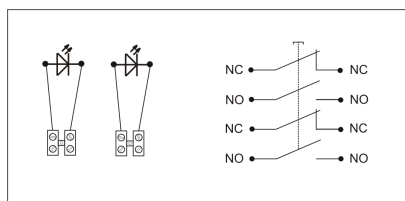

## PPWP-4 B/3

4 tory prądowe 12A

NC-NO NC-NO, natynkowy, przyciskowy diody czerw/ziel 230V AC/24V DC

## Informacje ogólne

ID produktu	903431
GTIN	5906197482818
Skrócony opis	PPWP-4 B/3 NC-NO NC-NO, natynkowy
Tekst oferty	Badania przeprowadzono w CNBOP. KRAJOWY CERTYFIKAT STAŁOŚCI UŻYTKOWYCH: Nr 063-UWB-0338 KRAJOWA OCENA TECHNICZNA CNBOP-PIB: CNBOP-PIB-KOT-2020/0215-1014
Słowo kluczowe	PRZYCISK PRZECIWPÓŻAROWEGO WYŁĄCZNIKA PRĄDU; PPWP
Nazwa producenta	Elektromet
ID produktu wg producenta	903431
Nazwa marki	Elektromet
Kraj pochodzenia	Polska (PL)
ID grupy rabatowej	WYŁĄCZNIKI ALARMOWE
ID grupy bonusowej	WYŁĄCZNIKI ALARMOWE
PKWiU	27.33.11.0
Wskaźnik REACH	Brak danych

Wysokość	115 [mm]
Szerokość	115 [mm]
Głębokość	66 [mm]
Średnica	Nie dotyczy
System sterowania radiowego	Nie dotyczy
Ze szkłem ochronnym	Tak
Z osłoną papierową	Nie dotyczy
Kolor	Czerwony
Liczba biegunów	4
Materiał	Tworzywo sztuczne
Stopień ochrony (IP)	IP65