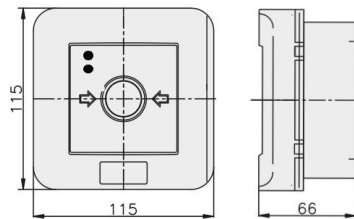

PPWP-5 B/3

4 torry prądowe 12A
NO-NO NO-NO, natynkowy, przyciskowy diody czerw/ziel 230V AC/24V DC

Informacje ogólne

ID produktu	903432
GTIN/EAN	5906197482849
Opis do faktury	PPWP-5 B/3 NO-NO NO-NO, natynkowy
Nazwa producenta	Elektromet
ID produktu wg producenta	903432
Opis typu produktu wg producenta	PPWP
Nazwa marki	Elektromet
Kraj pochodzenia	Polska
Grupa rabatowa producenta	WYŁĄCZNIKI ALARMOWE
Grupa rabatowa dostawcy	WYŁĄCZNIKI ALARMOWE
Grupa bonusowa dostawcy	WYŁĄCZNIKI ALARMOWE
Słowo kluczowe	PRZYCISK PRZECIWPOŻAROWEGO WYŁĄCZNIKA PRĄDU PPWP
Uwaga	Badania przeprowadzono w CNBOP. KRAJOWY CERTYFIKAT STAŁOŚCI UŻYTKOWYCH: Nr 063-UWB-0338 KRAJOWA OCENA TECHNICZNA CNBOP-PIB: CNBOP-PIB-KOT-2020/0215-1014
Odwrotne obciążenie	Nie
PKWiU	27.33.11.0
Informacja REACH	Brak danych

Opis ETIM

Klasa	Sygnalizator ręczny do systemu alarmowego i kontroli dostępu (EC001765)
Grupa	Urządzenia alarmowe, systemy awaryjne i sygnalizacyjne (EG000054)
Rodzaj sygnalizatora	Alarm pożarowy (czerwony)
Wysokość	115 mm
Szerokość	115 mm
Głębokość	66 mm
Średnica	Nie dotyczy
System sterowania radiowego	Nie dotyczy
Ze szkłem ochronnym	Tak
Z osłoną papierową	Nie dotyczy
Kolor	Czerwony
Liczba biegunów	4
Materiał	Tworzywo sztuczne
Stopień ochrony (IP)	IP65

Informacje zamówieniowe

Jednostka zamówienia	Sztuka
Jednostka zawartości	Sztuka
Liczba jednostek zawartości	1
Ilość cenowa	1
Minimalna ilość	1
Interwał ilości zamówienia	1

Informacje o opakowaniu

Jednostka opakowania	Karton
Minimalna ilość	1
Maksymalna ilość	1
Ciężar opakowania	0,3 kg
Długość opakowania	0,117 m
Szerokość opakowania	0,117 m
Wysokość opakowania	0,07 m