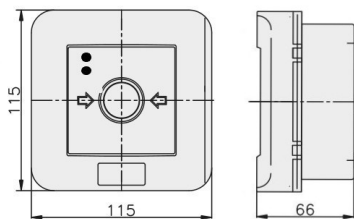

PPWP-5 B/3

4 torry prądowe 12A

NO-NO NO-NO, natynkowy, przyciskowy diody czerw/ziel 230V AC/24V DC

Informacje ogólne

ID produktu	903432
GTIN	5906197482849
Skrócony opis	PPWP-5 B/3 NO-NO NO-NO, natynkowy
Tekst oferty	Badania przeprowadzono w CNBOP. KRAJOWY CERTYFIKAT STAŁOŚCI UŻYTKOWYCH: Nr 063-UWB-0338 KRAJOWA OCENA TECHNICZNA CNBOP-PIB: CNBOP-PIB-KOT-2020/0215-1014
Słowo kluczowe	PRZYCISK PRZECIWPÓŻAROWEGO WYŁĄCZNIKA PRĄDU; PPWP
Nazwa producenta	Elektromet
ID produktu wg producenta	903432
Nazwa marki	Elektromet
Kraj pochodzenia	Polska (PL)
ID grupy rabatowej	WYŁĄCZNIKI ALARMOWE
ID grupy bonusowej	WYŁĄCZNIKI ALARMOWE
PKWiU	27.33.11.0
Wskaźnik REACH	Brak danych

Wysokość	115 [mm]
Szerokość	115 [mm]
Głębokość	66 [mm]
Średnica	Nie dotyczy
System sterowania radiowego	Nie dotyczy
Ze szkłem ochronnym	Tak
Z osłoną papierową	Nie dotyczy
Kolor	Czerwony
Liczba biegunów	4
Materiał	Tworzywo sztuczne
Stopień ochrony (IP)	IP65

Jednostka opakowania	Karton
Ilość	1
Długość	0,117 m
Szerokość	0,117 m
Wysokość	0,07 m
Ciężar	0,3 kg

Załączniki

Zatwierdzenie/certyfikat	http://ftp.elektromet.com/CERTYFIKAT%20PPWP/KRAJOWY%20CERTYFIKAT%20PPWP.pdf
Zatwierdzenie/certyfikat	http://ftp.elektromet.com/CERTYFIKAT%20PPWP/KRAJOWA%20CENA%20TECHNICZNA%20PPWP.pdf
Deklaracja DOP (deklaracja właściwości użytkowych)	http://ftp.elektromet.com/CERTYFIKAT%20PPWP/KRAJOWA%20DEKLARACJA%20W%a3A%8cCIWO%8cCI%20U%afYTKOWYCH%20PPWP.pdf
Deklaracja RoHS	https://ftp.elektromet.com/CERTYFIKAT-ZGODNOSCI-ROHS-2011-65-UE.pdf
Schemat	http://ftp.elektromet.com/schematy-polaczen/schemat-PPWP-5-5s.png
Rysunek	https://ftp.elektromet.com/rysunki/PPWP-natynkowy.jpg
Główne zdjęcie produktu	http://ftp.elektromet.com/Zdjecia/903432.jpg
Instrukcja obsługi	https://ftp.elektromet.com/ppwp%20-%20Instrukcja%20monta%C5%BCu.pdf