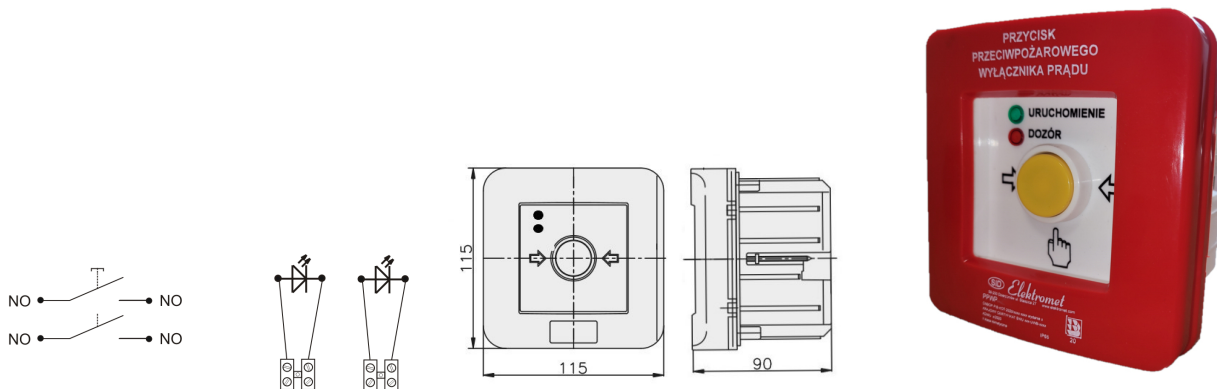

PPWp-2 B/3

2 tory prądowe 12A

NO-NO, podtynkowy, przyciskowy diody czerw/ziel 230V AC/24V DC

Informacje ogólne

ID produktu	903558
GTIN	5906197483174
Skrócony opis	PPWp-2 B/3 NO-NO, podtynkowy
Tekst oferty	Badania przeprowadzono w CNBOP. KRAJOWY CERTYFIKAT STAŁOŚCI UŻYTKOWYCH: Nr 063-UWB-0338 KRAJOWA OCENA TECHNICZNA CNBOP-PIB: CNBOP-PIB-KOT-2020/0215-1014
Słowo kluczowe	PRZYCISK PRZECIWPÓŻAROWEGO WYŁĄCZNIKA PRĄDU; PPWP
Nazwa producenta	Elektromet
ID produktu wg producenta	903558
Nazwa marki	Elektromet
Kraj pochodzenia	Polska (PL)
ID grupy rabatowej	WYŁĄCZNIKI ALARMOWE
ID grupy bonusowej	WYŁĄCZNIKI ALARMOWE
PKWiU	27.33.11.0
Wskaźnik REACH	Brak danych

Opis ETIM

Klasa	Sygnalizator ręczny do systemu alarmowego i kontroli dostępu (EC001765)
Grupa	Urządzenia alarmowe, systemy awaryjne i sygnalizacyjne (EG000054)
Rodzaj sygnalizatora	Alarm pożarowy (czerwony)

Wysokość	115 [mm]
Szerokość	115 [mm]
Głębokość	90 [mm]
Średnica	Nie dotyczy
System sterowania radiowego	Nie dotyczy
Ze szkłem ochronnym	Tak
Z osłoną papierową	Nie dotyczy
Kolor	Czerwony
Liczba biegunów	2
Materiał	Tworzywo sztuczne
Stopień ochrony (IP)	IP65