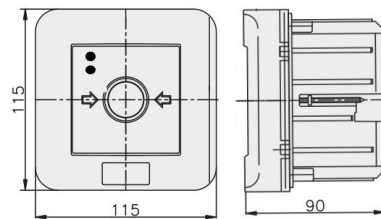

PPWp-3 B/3

2 tory prądowe 12A
NC-NC, natynkowy, przyciskowy diody czerw/ziel 230V AC/24V DC

Informacje ogólne

ID produktu	903560
GTIN/EAN	5906197483198
Opis do faktury	PPWp-3 B/3 NC-NC, natynkowy
Nazwa producenta	Elektromet
ID produktu wg producenta	903560
Opis typu produktu wg producenta	PPWP
Nazwa marki	Elektromet
Kraj pochodzenia	Polska
Grupa rabatowa producenta	WYŁĄCZNIKI ALARMOWE
Grupa rabatowa dostawcy	WYŁĄCZNIKI ALARMOWE
Grupa bonusowa dostawcy	WYŁĄCZNIKI ALARMOWE
Słowo kluczowe	PRZYCISK PRZECIWPÓŻAROWEGO WYŁĄCZNIKA PRĄDU PPWP
Uwaga	Badania przeprowadzono w CNBOP. KRAJOWY CERTYFIKAT STAŁOŚCI UŻYTKOWYCH: Nr 063-UWB-0338 KRAJOWA OCENA TECHNICZNA CNBOP-PIB: CNBOP-PIB-KOT-2020/0215-1014
Odwrotne obciążenie	Nie
PKWiU	27.33.11.0
Informacja REACH	Brak danych

Opis ETIM

Klasa	Sygnalizator ręczny do systemu alarmowego i kontroli dostępu (EC001765)
Grupa	Urządzenia alarmowe, systemy awaryjne i sygnalizacyjne (EG000054)
Rodzaj sygnalizatora	Alarm pożarowy (czerwony)
Wysokość	115 mm
Szerokość	115 mm
Głębokość	90 mm
Średnica	Nie dotyczy
System sterowania radiowego	Nie dotyczy
Ze szkłem ochronnym	Tak
Z osłoną papierową	Nie dotyczy
Kolor	Czerwony
Liczba biegunów	2
Materiał	Tworzywo sztuczne
Stopień ochrony (IP)	IP65

Informacje zamówieniowe

Jednostka zamówienia	Sztuka
Jednostka zawartości	Sztuka
Liczba jednostek zawartości	1
Ilość cenowa	1
Minimalna ilość	1
Interwał ilości zamówienia	1

Informacje o opakowaniu

Jednostka opakowania	Karton
Minimalna ilość	1
Maksymalna ilość	1
Ciężar opakowania	0,266 kg
Długość opakowania	0,117 m
Szerokość opakowania	0,117 m
Wysokość opakowania	0,095 m