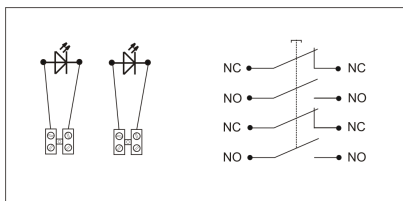

## PPWp-4s A/3

4 tory prądowe 12A

NC-NO NC-NO, podtynkowy, samoczynny diody czerw/ziel 230V AC/24V DC

## Informacje ogólne

ID produktu	903562
GTIN	5906197482498
Skrócony opis	PPWp-4s A/3 NC-NO NC-NO, podtynkowy
Tekst oferty	Badania przeprowadzono w CNBOP. KRAJOWY CERTYFIKAT STAŁOŚCI UŻYTKOWYCH: Nr 063-UWB-0338 KRAJOWA OCENA TECHNICZNA CNBOP-PIB: CNBOP-PIB-KOT-2020/0215-1014
Słowo kluczowe	PRZYCISK PRZECIWPÓŻAROWEGO WYŁĄCZNIKA PRĄDU; PPWP
Nazwa producenta	Elektromet
ID produktu wg producenta	903562
Nazwa marki	Elektromet
Kraj pochodzenia	Polska (PL)
ID grupy rabatowej	WYŁĄCZNIKI ALARMOWE
ID grupy bonusowej	WYŁĄCZNIKI ALARMOWE
PKWiU	27.33.11.0
Wskaźnik REACH	Brak danych

Wysokość	115 [mm]
Szerokość	115 [mm]
Głębokość	90 [mm]
Średnica	Nie dotyczy
System sterowania radiowego	Nie dotyczy
Ze szkłem ochronnym	Tak
Z osłoną papierową	Nie dotyczy
Kolor	Czerwony
Liczba biegunów	4
Materiał	Tworzywo sztuczne
Stopień ochrony (IP)	IP65