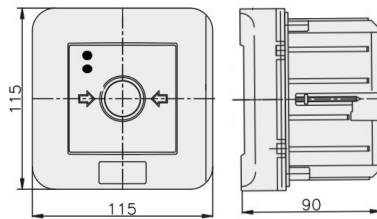

PPWp-4s A/3

4 torowe 12A

NC-NO NC-NO, podtynkowy, samoczynny diody czerw/ziel 230V AC/24V DC

Informacje ogólne

ID produktu	903562
GTIN/EAN	5906197482498
Opis do faktury	PPWp-4s A/3 NC-NO NC-NO, podtynkowy
Nazwa producenta	Elektromet
ID produktu wg producenta	903562
Opis typu produktu wg producenta	PPWP
Nazwa marki	Elektromet
Kraj pochodzenia	Polska
Grupa rabatowa producenta	WYŁĄCZNIKI ALARMOWE
Grupa rabatowa dostawcy	WYŁĄCZNIKI ALARMOWE
Grupa bonusowa dostawcy	WYŁĄCZNIKI ALARMOWE
Słowo kluczowe	PRZYCISK PRZECIWOŻAROWEGO WYŁĄCZNIKA PRĄDU PPWP
Uwaga	Badania przeprowadzono w CNBOP. KRAJOWY CERTYFIKAT STAŁOŚCI UŻYTKOWYCH: Nr 063-UWB-0338 KRAJOWA OCENA TECHNICZNA CNBOP-PIB: CNBOP-PIB-KOT-2020/0215-1014
Odwrotne obciążenie	Nie
PKWiU	27.33.11.0
Informacja REACH	Brak danych

Opis ETIM

Klasa	Sygnalizator ręczny do systemu alarmowego i kontroli dostępu (EC001765)
-------	---

Grupa	Urządzenia alarmowe, systemy awaryjne i sygnalizacyjne (EG000054)
Rodzaj sygnalizatora	Alarm pożarowy (czerwony)
Wysokość	115 mm
Szerokość	115 mm
Głębokość	90 mm
Średnica	Nie dotyczy
System sterowania radiowego	Nie dotyczy
Ze szkłem ochronnym	Tak
Z osłoną papierową	Nie dotyczy
Kolor	Czerwony
Liczba biegunów	4
Materiał	Tworzywo sztuczne
Stopień ochrony (IP)	IP65

Informacje zamówieniowe

Jednostka zamówienia	Sztuka
Jednostka zawartości	Sztuka
Liczba jednostek zawartości	1
Ilość cenowa	1
Minimalna ilość	1
Interwał ilości zamówienia	1

Informacje o opakowaniu

Jednostka opakowania	Karton
Minimalna ilość	1
Maksymalna ilość	1
Ciężar opakowania	0,281 kg
Długość opakowania	0,117 m
Szerokość opakowania	0,117 m
Wysokość opakowania	0,095 m