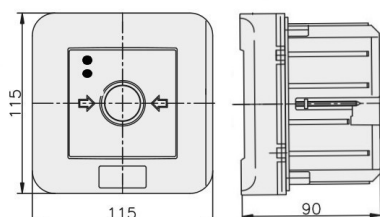

PPWp-4s A/3

4 tory prądowe 12A

NC-NO NC-NO, podtynkowy, samoczynny diody czerw/ziel 230V AC/24V DC

Informacje ogólne

ID produktu	903562
GTIN	5906197482498
Skrócony opis	PPWp-4s A/3 NC-NO NC-NO, podtynkowy
Tekst oferty	Badania przeprowadzono w CNBOP. KRAJOWY CERTYFIKAT STAŁOŚCI UŻYTKOWYCH: Nr 063-UWB-0338 KRAJOWA OCENA TECHNICZNA CNBOP-PIB: CNBOP-PIB-KOT-2020/0215-1014
Słowo kluczowe	PRZYCISK PRZECIWPÓŻAROWEGO WYŁĄCZNIKA PRĄDU; PPWP
Nazwa producenta	Elektromet
ID produktu wg producenta	903562
Nazwa marki	Elektromet
Kraj pochodzenia	Polska (PL)
ID grupy rabatowej	WYŁĄCZNIKI ALARMOWE
ID grupy bonusowej	WYŁĄCZNIKI ALARMOWE
PKWiU	27.33.11.0
Wskaźnik REACH	Brak danych

Wysokość	115 [mm]
Szerokość	115 [mm]
Głębokość	90 [mm]
Średnica	Nie dotyczy
System sterowania radiowego	Nie dotyczy
Ze szkłem ochronnym	Tak
Z osłoną papierową	Nie dotyczy
Kolor	Czerwony
Liczba biegunów	4
Materiał	Tworzywo sztuczne
Stopień ochrony (IP)	IP65

Jednostka opakowania	Karton
Ilość	1
Długość	0,117 m
Szerokość	0,117 m
Wysokość	0,095 m
Ciężar	0,281 kg

Załączniki

Zatwierdzenie/certyfikat	http://ftp.elektromet.com/CERTYFIKAT%20PPWP/KRAJOWY%20CERTYFIKAT%20PPWP.pdf
Zatwierdzenie/certyfikat	http://ftp.elektromet.com/CERTYFIKAT%20PPWP/KRAJOWA%20CENA%20TECHNICZNA%20PPWP.pdf
Karta produktu	https://ftp.elektromet.com/karty-katalogowe/903562.pdf
Deklaracja DOP (deklaracja właściwości użytkowych)	http://ftp.elektromet.com/CERTYFIKAT%20PPWP/KRAJOWA%20DEKLARACJA%20W%a3A%8cCIWO%8cCI%20U%afYTKOWYCH%20PPWP.pdf
Deklaracja RoHS	http://ftp.elektromet.com/CERTYFIKAT%20ZGODNO%8cCI%20-%20ROHS%202011-65-UE.pdf
Schemat	http://ftp.elektromet.com/schematy-polaczen/schemat-PPWP-4-4s.PNG
Rysunek	https://ftp.elektromet.com/rysunki/PPWP-podtynkowy.jpg
Główne zdjęcie produktu	http://ftp.elektromet.com/Zdjecia/903562.jpg