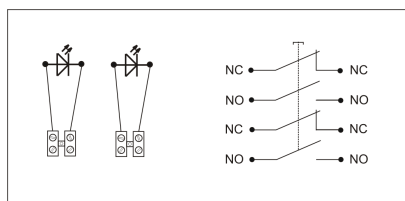

PPWp-4s A/3

4 tory prądowe 12A

NC-NO NC-NO, podtynkowy, samoczynny diody czerw/ziel 230V AC/24V DC

Informacje ogólne

ID produktu	903562
GTIN	5906197482498
Skrócony opis	PPWp-4s A/3 NC-NO NC-NO, podtynkowy
Tekst oferty	Badania przeprowadzono w CNBOP. KRAJOWY CERTYFIKAT STAŁOŚCI UŻYTKOWYCH: Nr 063-UWB-0338 KRAJOWA OCENA TECHNICZNA CNBOP-PIB: CNBOP-PIB-KOT-2020/0215-1014
Słowo kluczowe	PRZYCISK PRZECIWPÓŻAROWEGO WYŁĄCZNIKA PRĄDU; PPWP
Nazwa producenta	Elektromet
ID produktu wg producenta	903562
Nazwa marki	Elektromet
Kraj pochodzenia	Polska (PL)
ID grupy rabatowej	WYŁĄCZNIKI ALARMOWE
ID grupy bonusowej	WYŁĄCZNIKI ALARMOWE
PKWiU	27.33.11.0
Wskaźnik REACH	Brak danych

Opis ETIM

Klasa	Sygnalizator ręczny do systemu alarmowego i kontroli dostępu (EC001765)
Grupa	Urządzenia alarmowe, systemy awaryjne i sygnalizacyjne (EG000054)
Rodzaj sygnalizatora	Alarm pożarowy (czerwony)

Wysokość	115 [mm]
Szerokość	115 [mm]
Głębokość	90 [mm]
Średnica	Nie dotyczy
System sterowania radiowego	Nie dotyczy
Ze szkłem ochronnym	Tak
Z osłoną papierową	Nie dotyczy
Kolor	Czerwony
Liczba biegunów	4
Materiał	Tworzywo sztuczne
Stopień ochrony (IP)	IP65