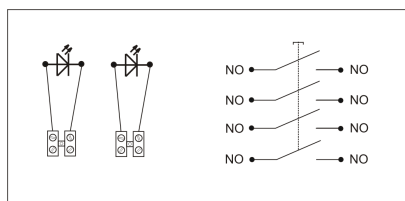

## PPWp-5s A/3

4 tory prądowe 12A

NO-NO NO-NO, podtynkowy, samoczynny diody czerw/ziel 230V AC/24V DC

## Informacje ogólne

ID produktu	903563
GTIN	5906197482528
Skrócony opis	PPWp-5s A/3 NO-NO NO-NO, podtynkowy
Tekst oferty	Badania przeprowadzono w CNBOP. KRAJOWY CERTYFIKAT STAŁOŚCI UŻYTKOWYCH: Nr 063-UWB-0338 KRAJOWA OCENA TECHNICZNA CNBOP-PIB: CNBOP-PIB-KOT-2020/0215-1014
Słowo kluczowe	PRZYCISK PRZECIWOŻAROWEGO WYŁĄCZNIKA PRĄDU; PPWP
Nazwa producenta	Elektromet
ID produktu wg producenta	903563
Nazwa marki	Elektromet
Kraj pochodzenia	Polska (PL)
ID grupy rabatowej	WYŁĄCZNIKI ALARMOWE
ID grupy bonusowej	WYŁĄCZNIKI ALARMOWE
PKWiU	27.33.11.0
Wskaźnik REACH	Brak danych

Wysokość	115 [mm]
Szerokość	115 [mm]
Głębokość	90 [mm]
Średnica	Nie dotyczy
System sterowania radiowego	Nie dotyczy
Ze szkłem ochronnym	Tak
Z osłoną papierową	Nie dotyczy
Kolor	Czerwony
Liczba biegunów	4
Materiał	Tworzywo sztuczne
Stopień ochrony (IP)	IP65