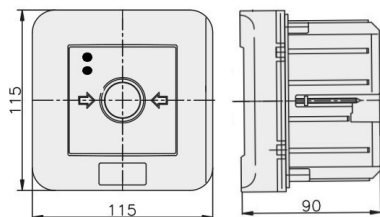

PPWp-5s A/3

4 tory prądowe 12A

NO-NO NO-NO, podtynkowy, samoczynny diody czerw/ziel 230V AC/24V DC

Informacje ogólne

ID produktu	903563
GTIN	5906197482528
Skrócony opis	PPWp-5s A/3 NO-NO NO-NO, podtynkowy
Tekst oferty	Badania przeprowadzono w CNBOP. KRAJOWY CERTYFIKAT STAŁOŚCI UŻYTKOWYCH: Nr 063-UWB-0338 KRAJOWA OCENA TECHNICZNA CNBOP-PIB: CNBOP-PIB-KOT-2020/0215-1014
Słowo kluczowe	PRZYCISK PRZECIWOŻAROWEGO WYŁĄCZNIKA PRĄDU; PPWP
Nazwa producenta	Elektromet
ID produktu wg producenta	903563
Nazwa marki	Elektromet
Kraj pochodzenia	Polska (PL)
ID grupy rabatowej	WYŁĄCZNIKI ALARMOWE
ID grupy bonusowej	WYŁĄCZNIKI ALARMOWE
PKWiU	27.33.11.0
Wskaźnik REACH	Brak danych

Opis ETIM

Klasa	Sygnalizator ręczny do systemu alarmowego i kontroli dostępu (EC001765)
Grupa	Urządzenia alarmowe, systemy awaryjne i sygnalizacyjne (EG000054)
Rodzaj sygnalizatora	Alarm pożarowy (czerwony)