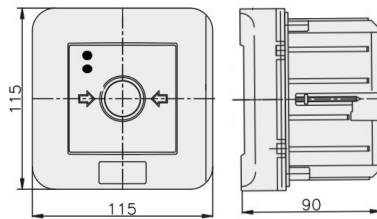

PPWp-5s A/3

4 tory prądowe 12A

NO-NO NO-NO, podtynkowy, samoczynny diody czerw/ziel 230V AC/24V DC

Informacje ogólne

ID produktu	903563
GTIN/EAN	5906197482528
Opis do faktury	PPWp-5s A/3 NO-NO NO-NO, podtynkowy
Nazwa producenta	Elektromet
ID produktu wg producenta	903563
Opis typu produktu wg producenta	PPWP
Nazwa marki	Elektromet
Kraj pochodzenia	Polska
Grupa rabatowa producenta	WYŁĄCZNIKI ALARMOWE
Grupa rabatowa dostawcy	WYŁĄCZNIKI ALARMOWE
Grupa bonusowa dostawcy	WYŁĄCZNIKI ALARMOWE
Słowo kluczowe	PRZYCISK PRZECIWOŻAROWEGO WYŁĄCZNIKA PRĄDU PPWP
Uwaga	Badania przeprowadzono w CNBOP. KRAJOWY CERTYFIKAT STAŁOŚCI UŻYTKOWYCH: Nr 063-UWB-0338 KRAJOWA OCENA TECHNICZNA CNBOP-PIB: CNBOP-PIB-KOT-2020/0215-1014
Odwrotne obciążenie	Nie
PKWiU	27.33.11.0
Informacja REACH	Brak danych

Opis ETIM

Klasa	Sygnalizator ręczny do systemu alarmowego i kontroli dostępu (EC001765)
-------	---

Grupa	Urządzenia alarmowe, systemy awaryjne i sygnalizacyjne (EG000054)
Rodzaj sygnalizatora	Alarm pożarowy (czerwony)
Wysokość	115 mm
Szerokość	115 mm
Głębokość	90 mm
Średnica	Nie dotyczy
System sterowania radiowego	Nie dotyczy
Ze szkłem ochronnym	Tak
Z osłoną papierową	Nie dotyczy
Kolor	Czerwony
Liczba biegunów	4
Materiał	Tworzywo sztuczne
Stopień ochrony (IP)	IP65

Informacje zamówieniowe

Jednostka zamówienia	Sztuka
Jednostka zawartości	Sztuka
Liczba jednostek zawartości	1
Ilość cenowa	1
Minimalna ilość	1
Interwał ilości zamówienia	1

Informacje o opakowaniu

Jednostka opakowania	Karton
Minimalna ilość	1
Maksymalna ilość	1
Ciężar opakowania	0,281 kg
Długość opakowania	0,117 m
Szerokość opakowania	0,117 m
Wysokość opakowania	0,095 m