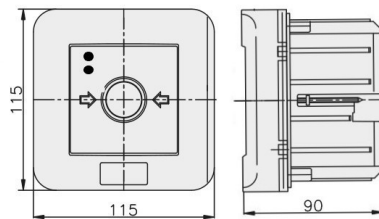

PPWp-4 B/3

4 tory prądowe 12A
NC-NO NC-NO, podtynkowy, przyciskowy diody czerw/ziel 230V AC/24V DC

Informacje ogólne

ID produktu	903596
GTIN/EAN	5906197483204
Opis do faktury	PPWp-4 B/3 NC-NO NC-NO, podtynkowy
Nazwa producenta	Elektromet
ID produktu wg producenta	903596
Opis typu produktu wg producenta	PPWP
Nazwa marki	Elektromet
Kraj pochodzenia	Polska
Grupa rabatowa producenta	WYŁĄCZNIKI ALARMOWE
Grupa rabatowa dostawcy	WYŁĄCZNIKI ALARMOWE
Grupa bonusowa dostawcy	WYŁĄCZNIKI ALARMOWE
Słowo kluczowe	PRZYCISK PRZECIWPÓŻAROWEGO WYŁĄCZNIKA PRĄDU PPWP
Uwaga	Badania przeprowadzono w CNBOP. KRAJOWY CERTYFIKAT STAŁOŚCI UŻYTKOWYCH: Nr 063-UWB-0338 KRAJOWA OCENA TECHNICZNA CNBOP-PIB: CNBOP-PIB-KOT-2020/0215-1014
Odwrotne obciążenie	Nie
PKWiU	27.33.11.0
Informacja REACH	Brak danych

Opis ETIM

Klasa	Sygnalizator ręczny do systemu alarmowego i kontroli dostępu (EC001765)
Grupa	Urządzenia alarmowe, systemy awaryjne i sygnalizacyjne (EG000054)
Rodzaj sygnalizatora	Alarm pożarowy (czerwony)
Wysokość	115 mm
Szerokość	115 mm
Głębokość	90 mm
Średnica	Nie dotyczy
System sterowania radiowego	Nie dotyczy
Ze szkłem ochronnym	Tak
Z osłoną papierową	Nie dotyczy
Kolor	Czerwony
Liczba biegunów	4
Materiał	Tworzywo sztuczne
Stopień ochrony (IP)	IP65

Informacje zamówieniowe

Jednostka zamówienia	Sztuka
Jednostka zawartości	Sztuka
Liczba jednostek zawartości	1
Ilość cenowa	1
Minimalna ilość	1
Interwał ilości zamówienia	1

Informacje o opakowaniu

Jednostka opakowania	Karton
Minimalna ilość	1
Maksymalna ilość	1
Ciężar opakowania	0,281 kg
Długość opakowania	0,117 m
Szerokość opakowania	0,117 m
Wysokość opakowania	0,095 m