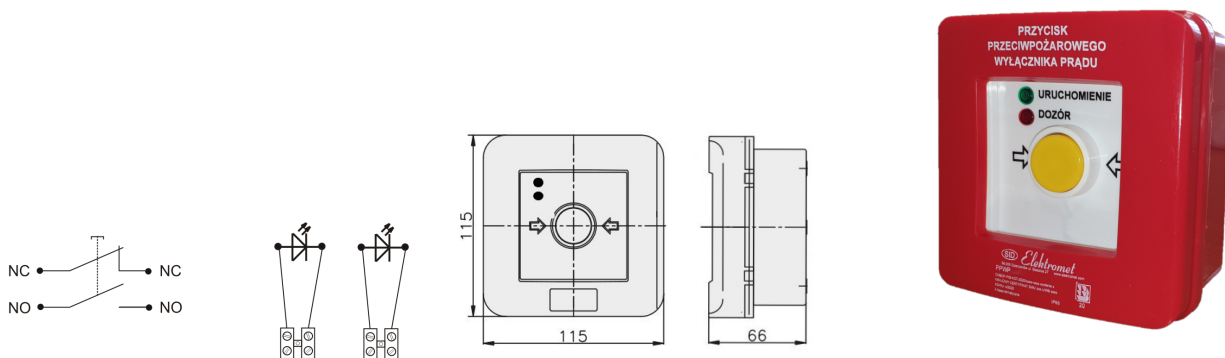

PPWP-1s A/4

2 tory prądowe 12A

NC-NO, natynkowy, samoczynny diody czerw/ziel 230V AC/230V AC

Informacje ogólne

ID produktu	904400
GTIN	5906197489619
Skrócony opis	PPWP-1s A/4 NC-NO, natynkowy
Tekst oferty	Badania przeprowadzono w CNBOP. KRAJOWY CERTYFIKAT STAŁOŚCI UŻYTKOWYCH: Nr 063-UWB-0338 KRAJOWA OCENA TECHNICZNA CNBOP-PIB: CNBOP-PIB-KOT-2020/0215-1014
Słowo kluczowe	PRZYCISK PRZECIWOŻAROWEGO WYŁĄCZNIKA PRĄDU; PPWP
Nazwa producenta	Elektromet
ID produktu wg producenta	904400
Nazwa marki	Elektromet
Kraj pochodzenia	Polska (PL)
ID grupy rabatowej	WYŁĄCZNIKI ALARMOWE
ID grupy bonusowej	WYŁĄCZNIKI ALARMOWE
PKWiU	27.33.11.0
Wskaźnik REACH	Brak danych

Opis ETIM

Klasa	Sygnalizator ręczny do systemu alarmowego i kontroli dostępu (EC001765)
Grupa	Urządzenia alarmowe, systemy awaryjne i sygnalizacyjne (EG000054)
Rodzaj sygnalizatora	Alarm pożarowy (czerwony)
Wysokość	115 [mm]

Szerokość	115 [mm]
Głębokość	66 [mm]
Średnica	Nie dotyczy
System sterowania radiowego	Nie dotyczy
Ze szkłem ochronnym	Tak
Z osłoną papierową	Nie dotyczy
Kolor	Czerwony
Liczba biegunów	2
Materiał	Tworzywo sztuczne
Stopień ochrony (IP)	IP65