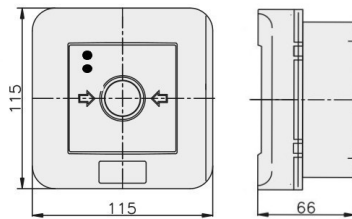

PPWP-1s A/4

2 tory prądowe 12A

NC-NO, natynkowy, samoczynny diody czerw/ziel 230V AC/230V AC

Informacje ogólne

ID produktu	904400
GTIN/EAN	5906197489619
Opis do faktury	PPWP-1s A/4 NC-NO, natynkowy
Nazwa producenta	Elektromet
ID produktu wg producenta	904400
Opis typu produktu wg producenta	PPWP
Nazwa marki	Elektromet
Kraj pochodzenia	Polska
Grupa rabatowa producenta	WYŁĄCZNIKI ALARMOWE
Grupa rabatowa dostawcy	WYŁĄCZNIKI ALARMOWE
Grupa bonusowa dostawcy	WYŁĄCZNIKI ALARMOWE
Słowo kluczowe	PRZYCISK PRZECIWOŻAROWEGO WYŁĄCZNIKA PRĄDU PPWP
Uwaga	Badania przeprowadzono w CNBOP. KRAJOWY CERTYFIKAT STAŁOŚCI UŻYTKOWYCH: Nr 063-UWB-0338 KRAJOWA OCENA TECHNICZNA CNBOP-PIB: CNBOP-PIB-KOT-2020/0215-1014
Odwrotne obciążenie	Nie
PKWiU	27.33.11.0
Informacja REACH	Brak danych

Opis ETIM

Klasa	Signalizator ręczny do systemu alarmowego i kontroli dostępu (EC001765)
-------	---

Grupa	Urządzenia alarmowe, systemy awaryjne i sygnalizacyjne (EG000054)
Rodzaj sygnalizatora	Alarm pożarowy (czerwony)
Wysokość	115 mm
Szerokość	115 mm
Głębokość	66 mm
Średnica	Nie dotyczy
System sterowania radiowego	Nie dotyczy
Ze szkłem ochronnym	Tak
Z osłoną papierową	Nie dotyczy
Kolor	Czerwony
Liczba biegunów	2
Materiał	Tworzywo sztuczne
Stopień ochrony (IP)	IP65

Informacje zamówieniowe

Jednostka zamówienia	Sztuka
Jednostka zawartości	Sztuka
Liczba jednostek zawartości	1
Ilość cenowa	1
Minimalna ilość	1
Interwał ilości zamówienia	1

Informacje o opakowaniu

Jednostka opakowania	Karton
Minimalna ilość	1
Maksymalna ilość	1
Ciężar opakowania	0,285 kg
Długość opakowania	0,117 m
Szerokość opakowania	0,117 m
Wysokość opakowania	0,07 m