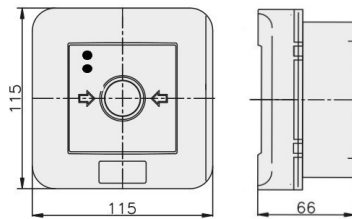

PPWP-2s A/4

2 tory prądowe 12A

NO-NO, natynkowy, samoczynny diody czerw/ziel 230V AC/230V AC

Informacje ogólne

ID produktu	904402
GTIN/EAN	5906197489664
Opis do faktury	PPWP-2s A/4 NO-NO, natynkowy
Nazwa producenta	Elektromet
ID produktu wg producenta	904402
Opis typu produktu wg producenta	PPWP
Nazwa marki	Elektromet
Kraj pochodzenia	Polska
Grupa rabatowa producenta	WYŁĄCZNIKI ALARMOWE
Grupa rabatowa dostawcy	WYŁĄCZNIKI ALARMOWE
Grupa bonusowa dostawcy	WYŁĄCZNIKI ALARMOWE
Słowo kluczowe	PRZYCISK PRZECIWOPOŻAROWEGO WYŁĄCZNIKA PRĄDU PPWP
Uwaga	Badania przeprowadzono w CNBOP. KRAJOWY CERTYFIKAT STAŁOŚCI UŻYTKOWYCH: Nr 063-UWB-0338 KRAJOWA OCENA TECHNICZNA CNBOP-PIB: CNBOP-PIB-KOT-2020/0215-1014
Odwrotne obciążenie	Nie
PKWiU	27.33.11.0
Informacja REACH	Brak danych

Opis ETIM

Klasa	Sygnalizator ręczny do systemu alarmowego i kontroli dostępu (EC001765)
-------	---

Grupa	Urządzenia alarmowe, systemy awaryjne i sygnalizacyjne (EG000054)
Rodzaj sygnalizatora	Alarm pożarowy (czerwony)
Wysokość	115 mm
Szerokość	115 mm
Głębokość	66 mm
Średnica	Nie dotyczy
System sterowania radiowego	Nie dotyczy
Ze szkłem ochronnym	Tak
Z osłoną papierową	Nie dotyczy
Kolor	Czerwony
Liczba biegunów	2
Materiał	Tworzywo sztuczne
Stopień ochrony (IP)	IP65

Informacje zamówieniowe

Jednostka zamówienia	Sztuka
Jednostka zawartości	Sztuka
Liczba jednostek zawartości	1
Ilość cenowa	1
Minimalna ilość	1
Interwał ilości zamówienia	1

Informacje o opakowaniu

Jednostka opakowania	Karton
Minimalna ilość	1
Maksymalna ilość	1
Ciężar opakowania	0,285 kg
Długość opakowania	0,117 m
Szerokość opakowania	0,117 m
Wysokość opakowania	0,07 m