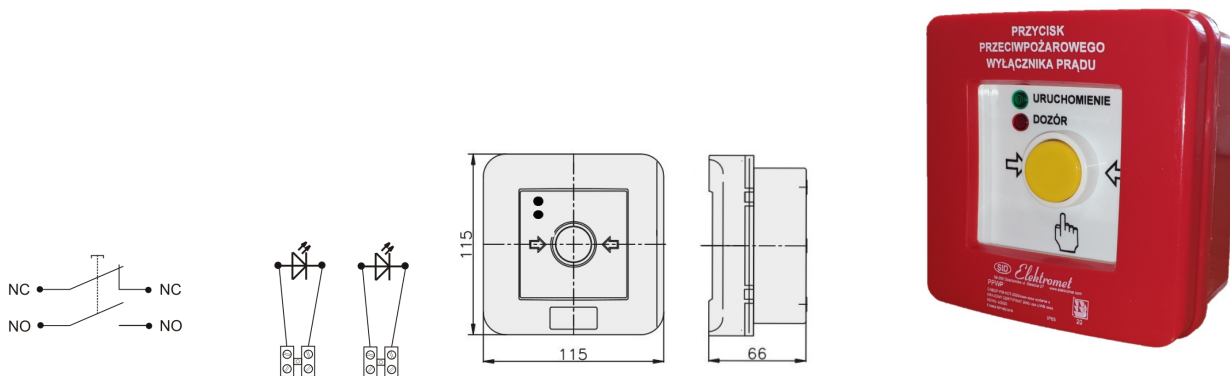

PPWP-1 B/4

2 tory prądowe 12A

NC-NO, natynkowy, przyciskowy diody czerw/ziel 230V AC/230V AC

Informacje ogólne

ID produktu	904406
GTIN	5906197481712
Skrócony opis	PPWP-1 B/4 NC-NO, natynkowy
Tekst oferty	Badania przeprowadzono w CNBOP. KRAJOWY CERTYFIKAT STAŁOŚCI UŻYTKOWYCH: Nr 063-UWB-0338 KRAJOWA OCENA TECHNICZNA CNBOP-PIB: CNBOP-PIB-KOT-2020/0215-1014
Słowo kluczowe	PRZYCISK PRZECIWPÓŻAROWEGO WYŁĄCZNIKA PRĄDU; PPWP
Nazwa producenta	Elektromet
ID produktu wg producenta	904406
Nazwa marki	Elektromet
Kraj pochodzenia	Polska (PL)
ID grupy rabatowej	WYŁĄCZNIKI ALARMOWE
ID grupy bonusowej	WYŁĄCZNIKI ALARMOWE
PKWiU	27.33.11.0
Wskaźnik REACH	Brak danych

Opis ETIM

Klasa	Sygnalizator ręczny do systemu alarmowego i kontroli dostępu (EC001765)
Grupa	Urządzenia alarmowe, systemy awaryjne i sygnalizacyjne (EG000054)
Rodzaj sygnalizatora	Alarm pożarowy (czerwony)

Wysokość	115 [mm]
Szerokość	115 [mm]
Głębokość	66 [mm]
Średnica	Nie dotyczy
System sterowania radiowego	Nie dotyczy
Ze szkłem ochronnym	Tak
Z osłoną papierową	Nie dotyczy
Kolor	Czerwony
Liczba biegunów	2
Materiał	Tworzywo sztuczne
Stopień ochrony (IP)	IP65